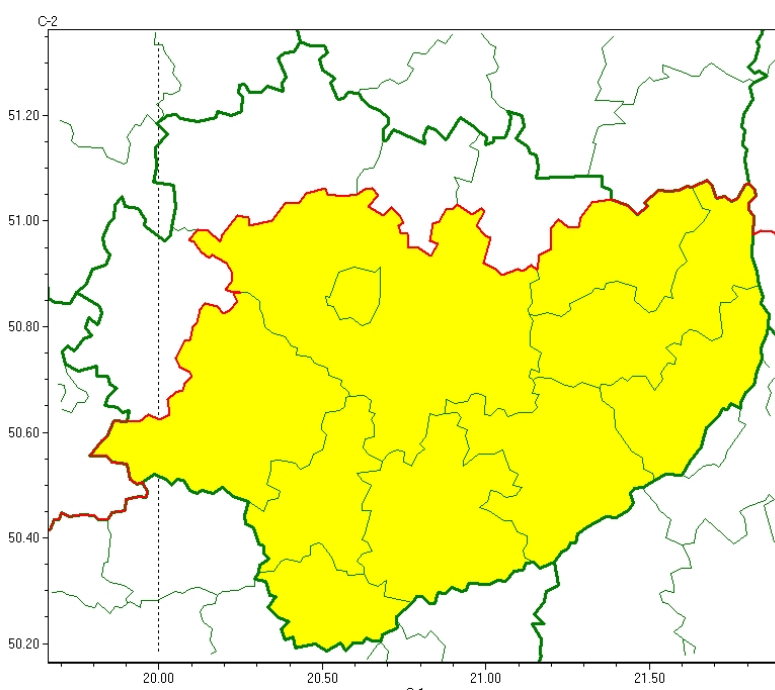

Wojewódzkie Centrum Zarządzania Kryzysowego

<https://czkw.kielce.uw.gov.pl/czk/aktualnosci-i-komunikat/komunikaty-kryzysowe/23454,OSTRZEZENIE-METEOROLOGICZNE-NR-28-Silny-mroz.html>
05.05.2024, 16:29

OSTRZEŻENIE METEOROLOGICZNE NR 28 - Silny mróz

Zasięg ostrzeżeń w województwie

Silny mróz
2023-02-08 11:48

WOJEWÓDZTWO ŚWIĘTOKRZYSKIE
OSTRZEŻENIA METEOROLOGICZNE ZBIORCZO NR 28
WYKAZ OBOWIĄZUJĄCYCH OSTRZEŻEŃ
o godz. 11:48 dnia 08.02.2023

Zjawisko/Stopień zagrożenia: **Silny mróz/1**

Obszar (w nawiasie numer ostrzeżenia dla powiatu) powiaty: **buski(19), jędrzejowski(17), kazimierski(18), Kielce(19), kielecki(19), opatowski(17), ostrowiecki(16), pińczowski(17), sandomierski(16), staszowski(18)**

Ważność: **od godz. 21:00 dnia 08.02.2023 do godz. 08:00 dnia 09.02.2023**

Prawdopodobieństwo: **80%**

Przebieg: **Prognozuje się spadek temperatury lokalnie do -16°C. Wiatr o średniej prędkości od 5 km/h do 15 km/h.**