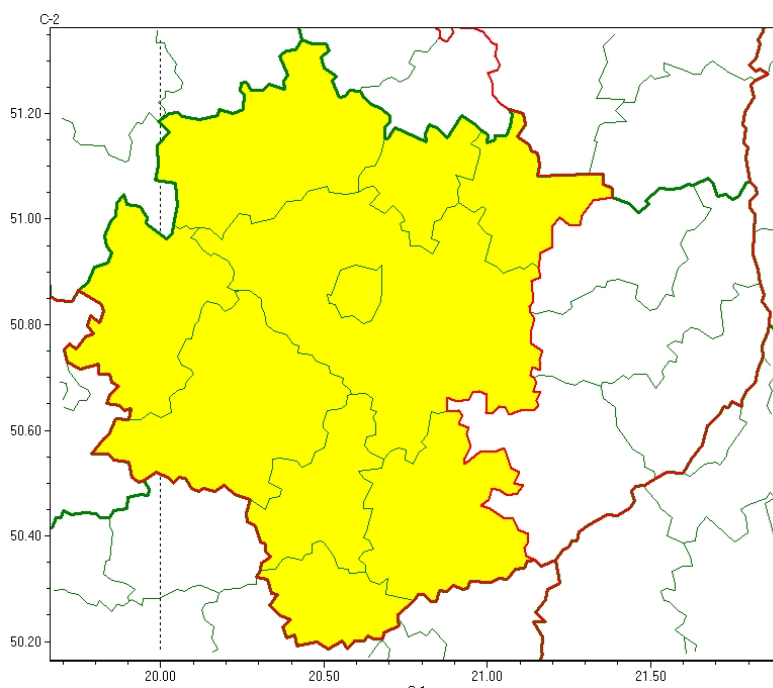

# Wojewódzkie Centrum Zarządzania Kryzysowego

<https://czkw.kielce.uw.gov.pl/czk/aktualnosci-i-komunikat/komunikaty-kryzysowe/23415,OSTRZEZENIE-METEOROLOGICZNE-NR-23-Intensywne-opady-sniegu.html>  
2023-06-08, 03:08

## OSTRZEŻENIE METEOROLOGICZNE NR 23 - Intensywne opady śniegu

### Zasięg ostrzeżeń w województwie

Intensywne opady śniegu  
2023-02-02 20:06

**WOJEWÓDZTWO ŚWIĘTOKRZYSKIE**  
**OSTRZEŻENIA METEOROLOGICZNE ZBIORCZO NR 23**  
**WYKAZ OBOWIĄZUJĄCYCH OSTRZEŻEŃ**  
**o godz. 20:06 dnia 02.02.2023**

Ważność: **od godz. 11:00 dnia 03.02.2023 do godz. 21:00 dnia 03.02.2023**

Prawdopodobieństwo: **80%**

Przebieg: **Prognozowane są opady śniegu powodujące przyrost pokrywy śnieżnej o około 10 cm.**

Uwagi: **Brak.**