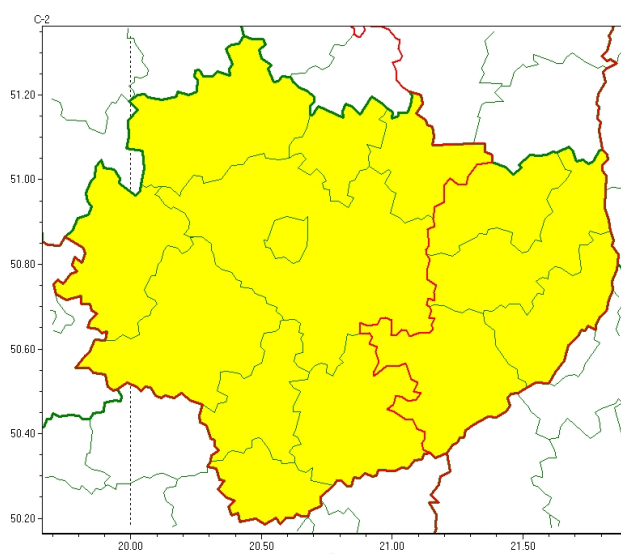

# Wojewódzkie Centrum Zarządzania Kryzysowego

<https://czkw.kielce.uw.gov.pl/czk/aktualnosci-i-komunikat/komunikaty-kryzysowe/23408,OSTRZEZENIE-METEOROLOGICZNE-NR-23-Intensywne-opady-sniegu-Oblodzenie.html>  
2023-06-08, 03:57

## OSTRZEŻENIE METEOROLOGICZNE NR 23 - Intensywne opady śniegu, Oblodzenie

### Zasięg ostrzeżeń w województwie

Intensywne opady śniegu  
2023-02-02 20:06

Oblodzenie  
2023-02-02 20:06

### WOJEWÓDZTWO ŚWIĘTOKRZYSKIE OSTRZEŻENIA METEOROLOGICZNE ZBIORCZO NR 23 WYKAZ OBOWIĄZUJĄCYCH OSTRZEŻEŃ o godz. 20:06 dnia 02.02.2023

Zjawisko/Stopień zagrożenia: **Intensywne opady śniegu/1**

Obszar (w nawiasie numer ostrzeżenia dla powiatu) powiaty: **buski(13), jędrzejowski(12), kazimierski(13), Kielce(13), kielecki(13), konecki(9), pińczowski(12), skarżyski(11), starachowicki(11), włoszczowski(9)**