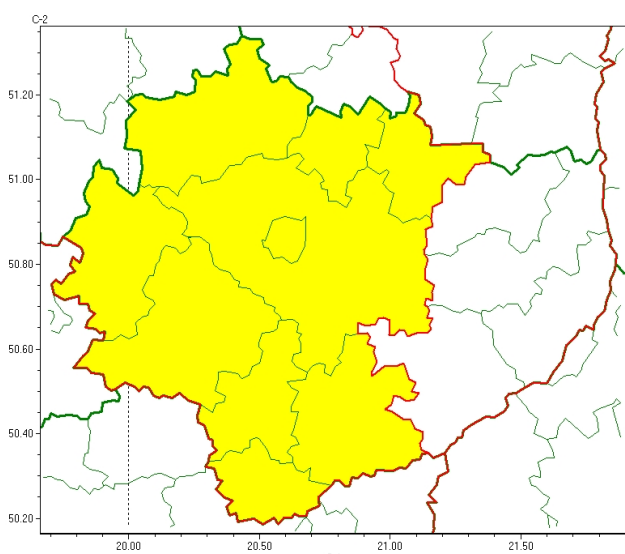

# Wojewódzkie Centrum Zarządzania Kryzysowego

<https://czkw.kielce.uw.gov.pl/czk/aktualnosci-i-komunikat/komunikaty-kryzysowe/23408,OSTRZEZENIE-METEOROLOGICZNE-NR-23-Intensywne-opady-sniegu-Oblodzenie.html>  
2023-06-08, 03:57

## OSTRZEŻENIE METEOROLOGICZNE NR 23 - Intensywne opady śniegu, Oblodzenie

### Zasięg ostrzeżeń w województwie

Intensywne opady śniegu  
2023-02-02 20:06

Oblodzenie  
2023-02-02 20:06

### WOJEWÓDZTWO ŚWIĘTOKRZYSKIE OSTRZEŻENIA METEOROLOGICZNE ZBIORCZO NR 23 WYKAZ OBOWIĄZUJĄCYCH OSTRZEŻEŃ o godz. 20:06 dnia 02.02.2023

Zjawisko/Stopień zagrożenia: **Intensywne opady śniegu/1**

Obszar (w nawiasie numer ostrzeżenia dla powiatu) powiaty: **buski(13), jędrzejowski(12), kazimierski(13), Kielce(13), kielecki(13), konecki(9), pińczowski(12), skarżyski(11), starachowicki(11), włoszczowski(9)**