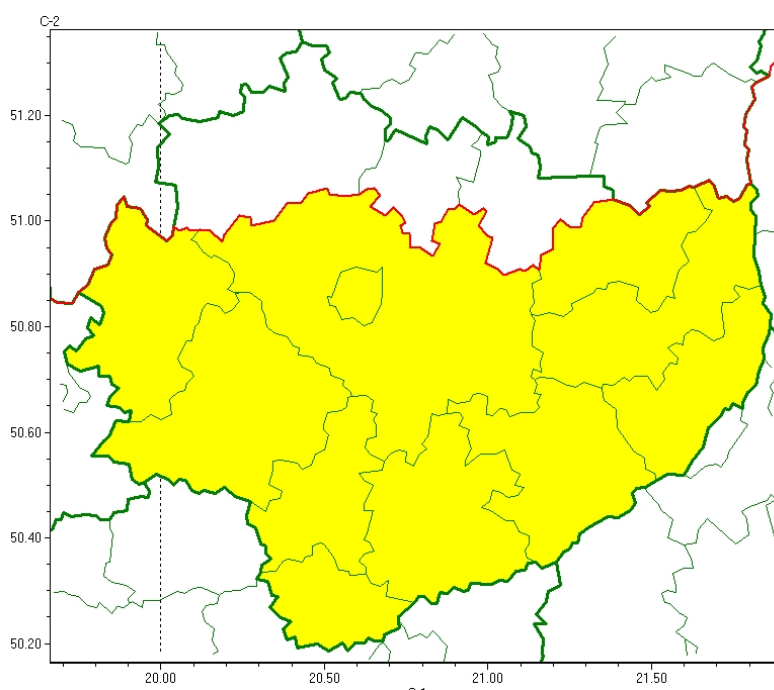

Wojewódzkie Centrum Zarządzania Kryzysowego

<https://czkw.kielce.uw.gov.pl/czk/aktualnosci-i-komunikat/komunikaty-kryzysowe/23387,OSTRZEZENIE-METEOROLOGICZNE-NR-22-Oblodzenie.html>

2023-05-30, 03:01

OSTRZEŻENIE METEOROLOGICZNE NR 22 - Oblodzenie

Zasięg ostrzeżeń w województwie

Oblodzenie
2023-01-30 21:22

WOJEWÓDZTWO ŚWIĘTOKRZYSKIE
OSTRZEŻENIA METEOROLOGICZNE ZBIORCZO NR 22
WYKAZ OBOWIĄZUJĄCYCH OSTRZEŻEŃ
o godz. 21:22 dnia 30.01.2023

Zjawisko/Stopień zagrożenia: **Oblodzenie/1**

Obszar (w nawiasie numer ostrzeżenia dla powiatu) powiaty: **buski(12), jędrzejowski(11), kazimierski(12), Kielce(12), kielecki(12), opatowski(12), ostrowiecki(11), pińczowski(11), sandomierski(12), staszowski(13), włoszczowski(8)**

Ważność: **od godz. 03:00 dnia 31.01.2023 do godz. 08:00 dnia 31.01.2023**

Prawdopodobieństwo: **80%**

Przebieg: **Prognozuje się miejscami zamarzanie mokrej nawierzchni dróg i chodników po opadach deszczu ze śniegiem i mokrego śniegu powodujące ich oblodzenie. Temperatura minimalna około 0°C, temperatura minimalna przy gruncie około -1°C.**