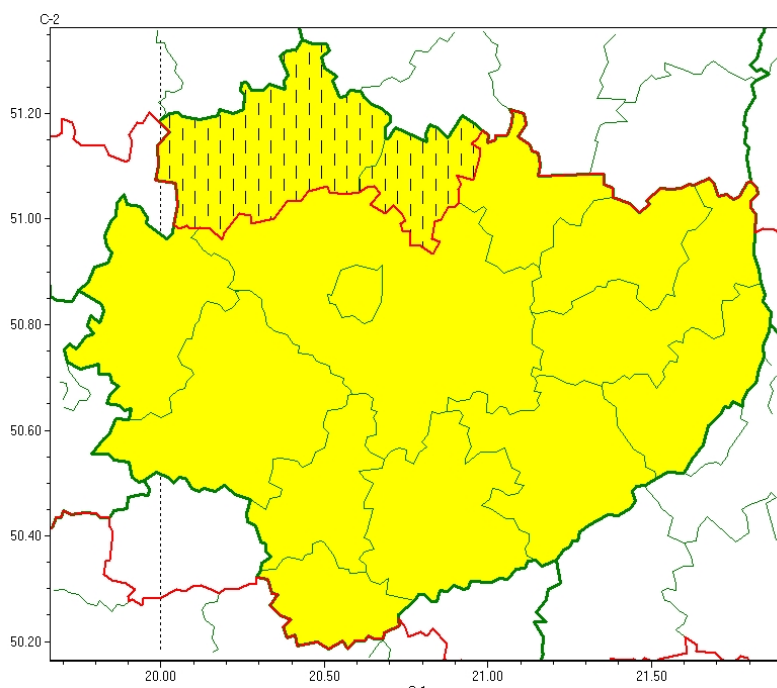

Wojewódzkie Centrum Zarządzania Kryzysowego

<https://czkw.kielce.uw.gov.pl/czk/aktualnosci-i-komunikat/komunikaty-kryzysowe/23373,OSTRZEZENIE-METEOROLOGICZNE-NR-20-Opady-marznace.html>
2023-06-08, 04:46

OSTRZEŻENIE METEOROLOGICZNE NR 20 - Opady marznące

Zasięg ostrzeżeń w województwie

Opady marznące
2023-01-29 12:25

WOJEWÓDZTWO ŚWIĘTOKRZYSKIE
OSTRZEŻENIA METEOROLOGICZNE ZBIORCZO NR 20
WYKAZ OBOWIĄZUJĄCYCH OSTRZEŻEŃ
o godz. 12:25 dnia 29.01.2023

Zjawisko/Stopień zagrożenia: **Opady marznące/1 ZMIANA**

Obszar (w nawiasie numer ostrzeżenia dla powiatu) powiaty: **konecki(8), skarżyski(10)**

Ważność: **od godz. 12:23 dnia 29.01.2023 do godz. 07:00 dnia 30.01.2023**

Prawdopodobieństwo: **75%**

Przebieg: **Prognozowane są miejscami słabe opady marznącej mżawki powodujące gołoledź.**

Uwagi: **Wydłużenie ważności ostrzeżenia.**

Zjawisko/Stopień zagrożenia: **Opady marznące/1**