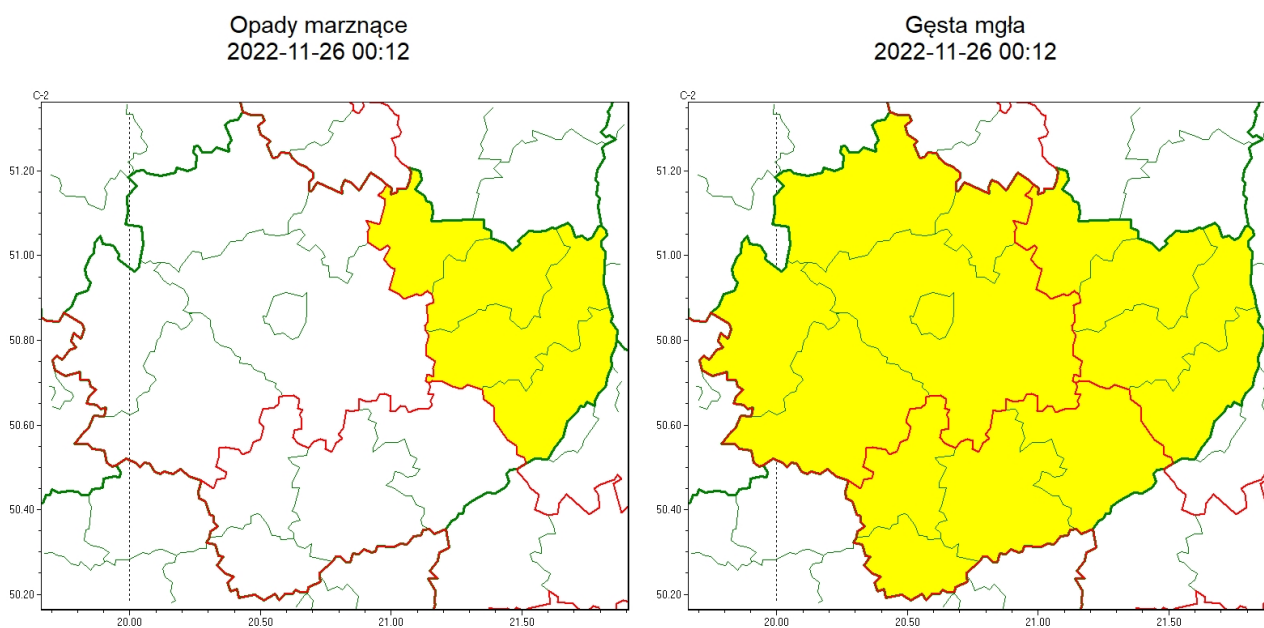

Wojewódzkie Centrum Zarządzania Kryzysowego

<https://czkw.kielce.uw.gov.pl/czk/aktualnosci-i-komunikat/komunikaty-kryzysowe/22908,OSTRZEZENIE-METEOROLOGICZNE-NR-176-Gesta-mgla-Opady-marznace.html>
2024-04-17, 05:00

OSTRZEŻENIE METEOROLOGICZNE NR 176 -Gęsta mgła, Opady marznące

Zasięg ostrzeżeń w województwie

WOJEWÓDZTWO ŚWIĘTOKRZYSKIE OSTRZEŻENIA METEOROLOGICZNE ZBIORCZO NR 176 WYKAZ OBOWIĄZUJĄCYCH OSTRZEŻEŃ o godz. 00:12 dnia 26.11.2022

Zjawisko/Stopień zagrożenia: **Gęsta mgła/1**

Obszar (w nawiasie numer ostrzeżenia dla powiatu) powiaty: **buski(103), kazimierski(103), opatowski(104), ostrowiecki(103), pińczowski(103), sandomierski(105), starachowicki(104), staszowski(101)**

Ważność: **od godz. 00:15 dnia 26.11.2022 do godz. 07:00 dnia 26.11.2022**

Przebieg: **Obserwuje się i prognozuje się gęste mgły, w zasięgu których widzialność może wynosić miejscami od 50 m do 200 m.**