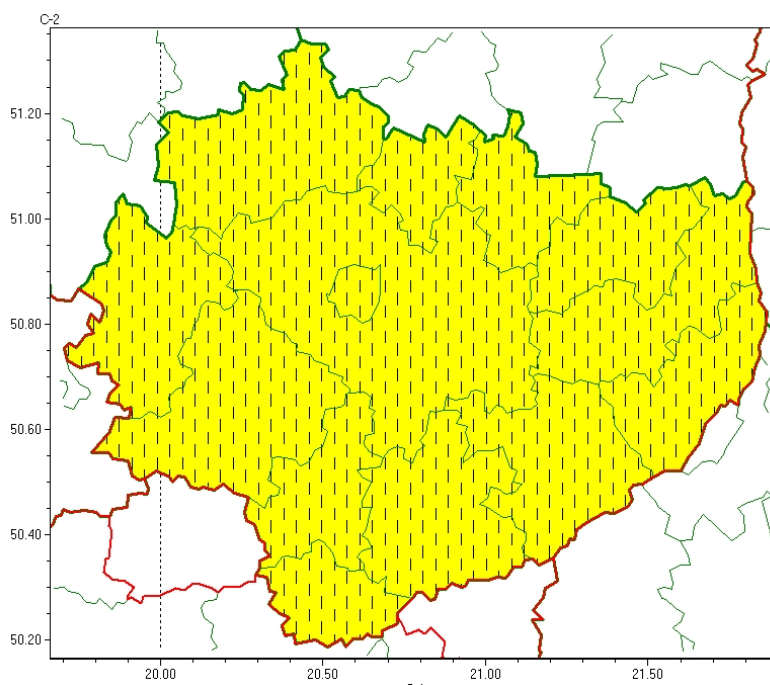

Wojewódzkie Centrum Zarządzania Kryzysowego

<https://czkw.kielce.uw.gov.pl/czk/aktualnosci-i-komunikat/komunikaty-kryzysowe/22894,OSTRZEZENIE-METEOROLOGICZNE-NR-173-Intensywne-opady-sniegu.html>
2023-02-04, 19:11

OSTRZEŻENIE METEOROLOGICZNE NR 173 - Intensywne opady śniegu

Zasięg ostrzeżeń w województwie

Intensywne opady śniegu
2022-11-24 17:21

WOJEWÓDZTWO ŚWIĘTOKRZYSKIE
OSTRZEŻENIA METEOROLOGICZNE ZBIORCZO NR 173
WYKAZ OBOWIĄZUJĄCYCH OSTRZEŻEŃ
o godz. 17:21 dnia 24.11.2022

Zjawisko/Stopień zagrożenia: **Intensywne opady śniegu/1 ZMIANA**

Obszar (w nawiasie numer ostrzeżenia dla powiatu) powiaty: **buski(102), jędrzejowski(101), kazimierski(102), Kielce(105), kielecki(105), konecki(100), opatowski(102), ostrowiecki(101), pińczowski(102), sandomierski(103), skarżyski(101), starachowicki(102), staszowski(100), włoszczowski(101)**

Ważność: **od godz. 17:30 dnia 24.11.2022 do godz. 24:00 dnia 24.11.2022**

Prawdopodobieństwo: **80%**

Przebieg: **Prognozowane są opady śniegu powodujące przyrost pokrywy śnieżnej o 10 cm do 15 cm.**

Uwagi: **Zmiana okresu ważności, ostrzeżenie może być kontynuowane.**