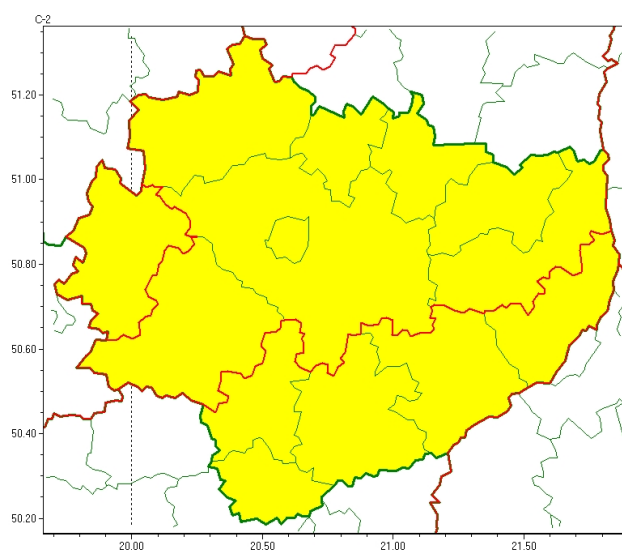

# Wojewódzkie Centrum Zarządzania Kryzysowego

<https://czkw.kielce.uw.gov.pl/czk/aktualnosci-i-komunikat/komunikaty-kryzysowe/22875,OSTRZEZENIE-METEOROLOGICZNE-NR-172-Intensywne-opady-sniegu-Opady-marznace.html>  
2022-11-30, 11:50

## OSTRZEŻENIE METEOROLOGICZNE NR 172 - Intensywne opady śniegu, Opady marznące

### Zasięg ostrzeżeń w województwie

Intensywne opady śniegu  
2022-11-23 12:56

Opady marznące  
2022-11-23 12:56

### WOJEWÓDZTWO ŚWIĘTOKRZYSKIE OSTRZEŻENIA METEOROLOGICZNE ZBIORCZO NR 172 WYKAZ OBOWIĄZUJĄCYCH OSTRZEŻEŃ o godz. 12:56 dnia 23.11.2022

Zjawisko/Stopień zagrożenia: **Intensywne opady śniegu/1**

Obszar (w nawiasie numer ostrzeżenia dla powiatu) powiaty: **włoszczowski(101)**