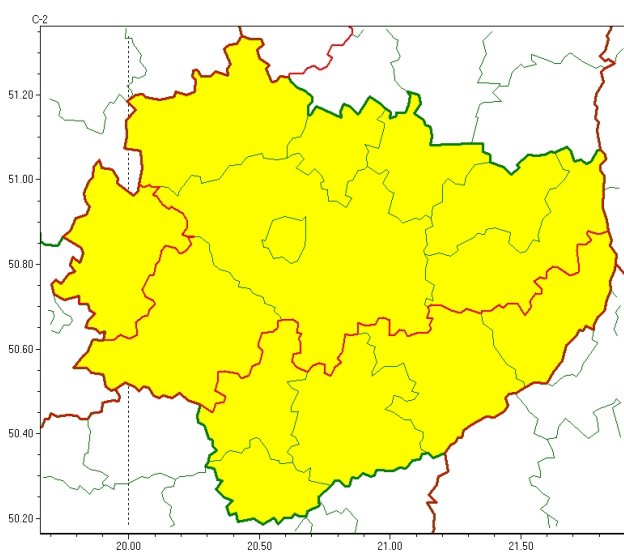

# Wojewódzkie Centrum Zarządzania Kryzysowego

<https://czkw.kielce.uw.gov.pl/czk/aktualnosci-i-komunikat/komunikaty-kryzysowe/22875,OSTRZEZENIE-METEOROLOGICZNE-NR-172-Intensywne-opady-sniegu-Opady-marznace.html>  
2022-11-30, 11:50

## OSTRZEŻENIE METEOROLOGICZNE NR 172 - Intensywne opady śniegu, Opady marznące

### Zasięg ostrzeżeń w województwie

Intensywne opady śniegu  
2022-11-23 12:56

Opady marznące  
2022-11-23 12:56

### WOJEWÓDZTWO ŚWIĘTOKRZYSKIE OSTRZEŻENIA METEOROLOGICZNE ZBIORCZO NR 172 WYKAZ OBOWIĄZUJĄCYCH OSTRZEŻEŃ o godz. 12:56 dnia 23.11.2022

Zjawisko/Stopień zagrożenia: **Intensywne opady śniegu/1**

Obszar (w nawiasie numer ostrzeżenia dla powiatu) powiaty: **włoszczowski(101)**