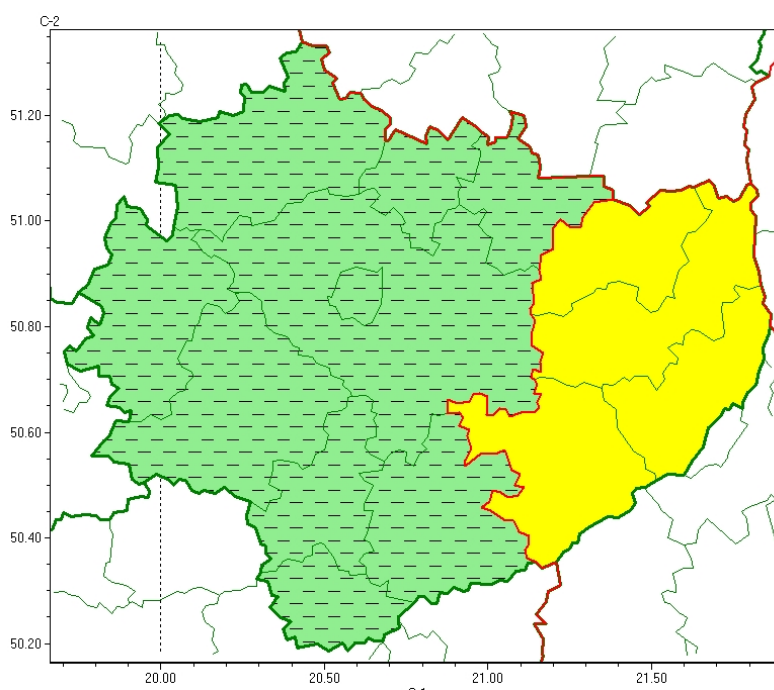

Wojewódzkie Centrum Zarządzania Kryzysowego

<https://czkw.kielce.uw.gov.pl/czk/aktualnosci-i-komunikat/komunikaty-kryzysowe/22871,OSTRZEZENIE-METEOROLOGICZNE-NR-170-Gesta-mgla.html>
2023-02-04, 20:26

OSTRZEŻENIE METEOROLOGICZNE NR 170 - Gęsta mgła

Zasięg ostrzeżeń w województwie

Gęsta mgła
2022-11-23 07:08

WOJEWÓDZTWO ŚWIĘTOKRZYSKIE
OSTRZEŻENIA METEOROLOGICZNE ZBIORCZO NR 170
WYKAZ OBOWIĄZUJĄCYCH OSTRZEŻEŃ
o godz. 07:08 dnia 23.11.2022

Zjawisko/Stopień zagrożenia: **Gęsta mgła/1 ODWOŁANIE**

Obszar (w nawiasie numer ostrzeżenia dla powiatu) powiaty: **buski(100), jędrzejowski(99), kazimierski(100), Kielce(103), kielecki(103), konecki(98), pińczowski(100), skarżyski(99), starachowicki(100), włoszczowski(99)**

Ważność: **od godz. 17:00 dnia 22.11.2022 do godz. 09:00 dnia 23.11.2022**

Prawdopodobieństwo: **80%**

Przebieg: **Prognozuje się gęste mgły, w zasięgu których widzialność może wynosić miejscami od 50 m do 200 m.**