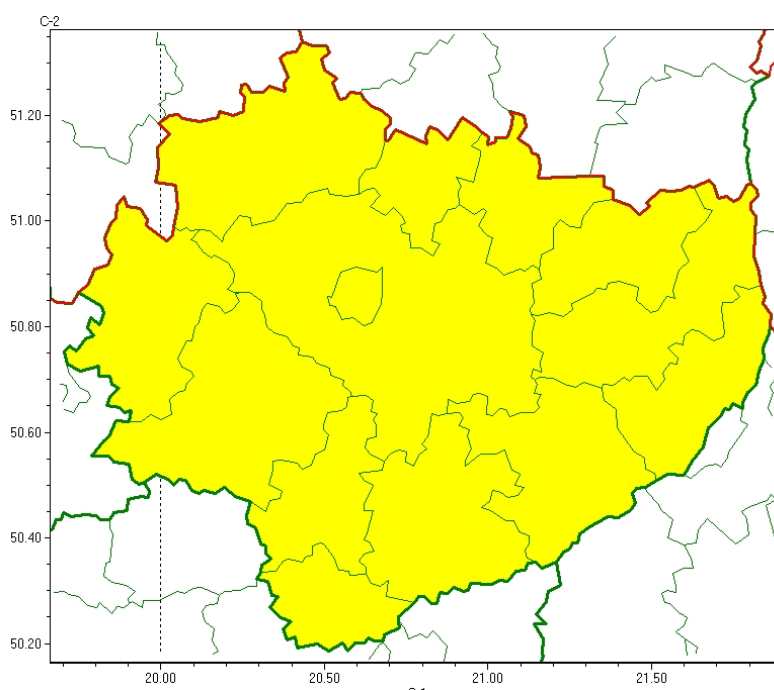

# Wojewódzkie Centrum Zarządzania Kryzysowego

<https://czkw.kielce.uw.gov.pl/czk/aktualnosci-i-komunikat/komunikaty-kryzysowe/22864,OSTRZEZENIE-METEOROLOGICZNE-NR-169-Gesta-mgla.html>  
2023-02-04, 19:31

## OSTRZEŻENIE METEOROLOGICZNE NR 169 - Gęsta mgła

### Zasięg ostrzeżeń w województwie

Gęsta mgła  
2022-11-22 12:14

**WOJEWÓDZTWO ŚWIĘTOKRZYSKIE**  
**OSTRZEŻENIA METEOROLOGICZNE ZBIORCZO NR 169**  
**WYKAZ OBOWIĄZUJĄCYCH OSTRZEŻEŃ**  
**o godz. 12:14 dnia 22.11.2022**

Ważność: **od godz. 17:00 dnia 22.11.2022 do godz. 09:00 dnia 23.11.2022**

Prawdopodobieństwo: **80%**

Przebieg: **Prognozuje się gęste mgły, w zasięgu których widzialność może wynosić miejscami od 50 m do 200 m.**