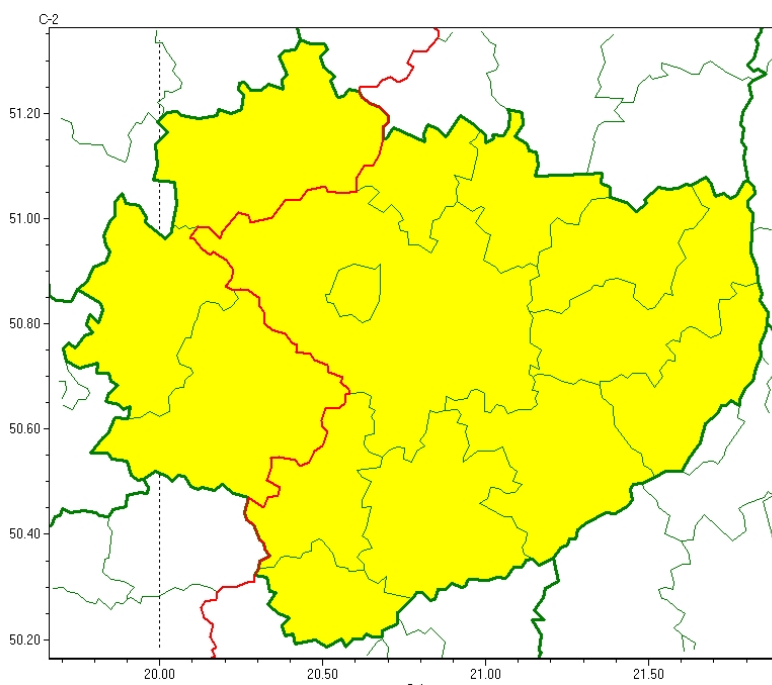

Wojewódzkie Centrum Zarządzania Kryzysowego

<https://czkw.kielce.uw.gov.pl/czk/aktualnosci-i-komunikat/komunikaty-kryzysowe/22852,OSTRZEZENIE-METEOROLOGICZNE-NR-168-Opady-marznace.html>
2023-02-04, 20:38

OSTRZEŻENIE METEOROLOGICZNE NR 168 - Opady marznące

Zasięg ostrzeżeń w województwie

Opady marznące
2022-11-21 10:31

WOJEWÓDZTWO ŚWIĘTOKRZYSKIE
OSTRZEŻENIA METEOROLOGICZNE ZBIORCZO NR 168
YKAZ OBOWIĄZUJĄCYCH OSTRZEŻEŃ
o godz. 10:31 dnia 21.11.2022

Zjawisko/Stopień zagrożenia: Opady marznące/1

Obszar (w nawiasie numer ostrzeżenia dla powiatu): powiaty: jędrzejowski(98), konecki(97), włoszczowski(98)

Ważność: od godz. 18:00 dnia 21.11.2022 do godz. 10:00 dnia 22.11.2022

Prawdopodobieństwo: 70%

Przebieg: Miejscami prognozowane są słabe opady marznącego deszczu lub mżawki powodujące gołoledź.

Uwagi: Brak.

Zjawisko/Stopień zagrożenia: Opady marznące/1

Obszar (w nawiasie numer ostrzeżenia dla powiatu): owiaty: buski(99), kazimierski(99), Kielce(102), kielecki(102), opatowski(99), ostrowiecki(98), pińczowski(99), sandomierską 100), skarżyski(98), starachowicki(99), staszowski(97)