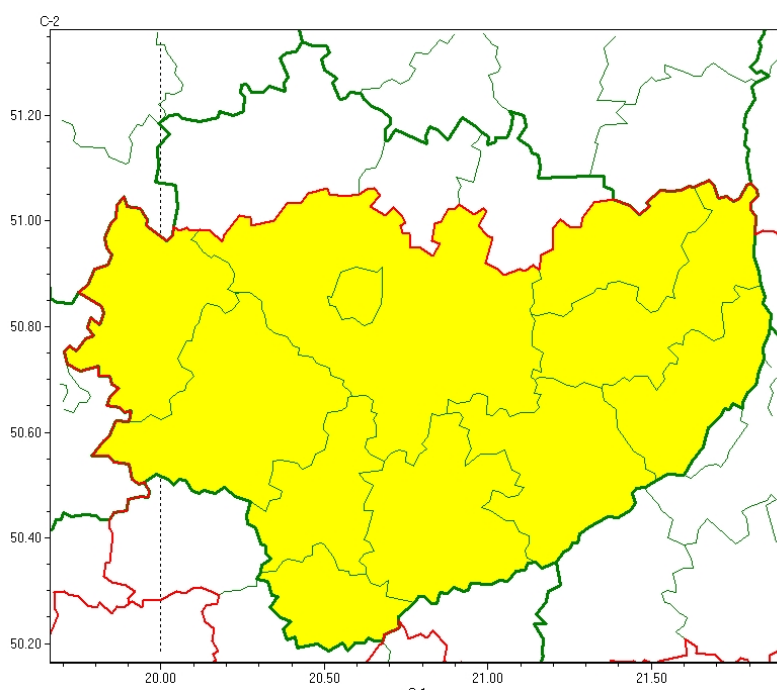

# Wojewódzkie Centrum Zarządzania Kryzysowego

<https://czkw.kielce.uw.gov.pl/czk/aktualnosci-i-komunikat/komunikaty-kryzysowe/22827,OSTRZEZENIE-METEOROLOGICZNE-NR-167-Oblodzenie.html>  
18.04.2024, 23:43

## OSTRZEŻENIE METEOROLOGICZNE NR 167 - Oblodzenie

### Zasięg ostrzeżeń w województwie

Oblodzenie  
2022-11-17 10:28

**WOJEWÓDZTWO ŚWIĘTOKRZYSKIE**  
**OSTRZEŻENIA METEOROLOGICZNE ZBIORCZO NR 167**  
**WYKAZ OBOWIĄZUJĄCYCH OSTRZEŻEŃ**  
**o godz. 10:28 dnia 17.11.2022**