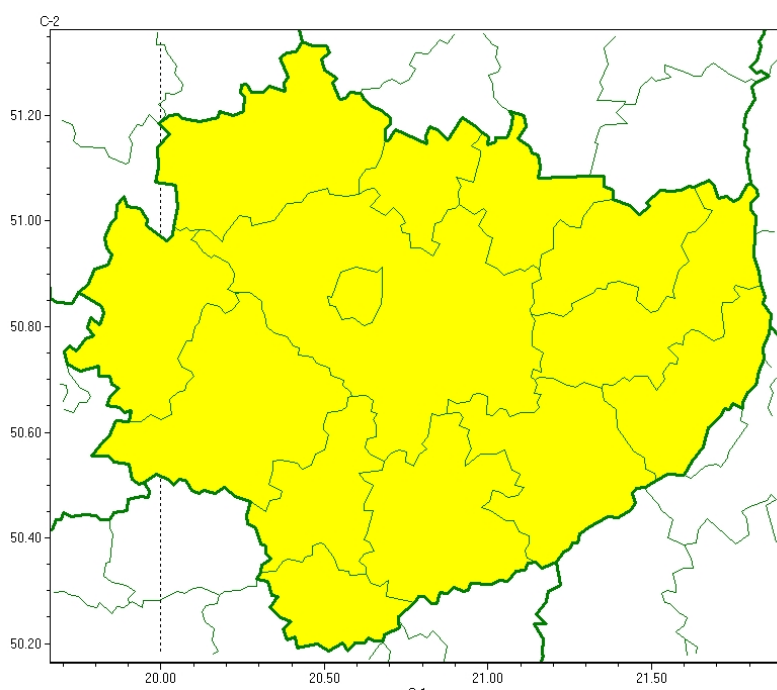

Wojewódzkie Centrum Zarządzania Kryzysowego

<https://czkw.kielce.uw.gov.pl/czk/aktualnosci-i-komunikat/komunikaty-kryzysowe/22728,OSTRZEZENIE-METEOROLOGICZNE-NR-160-Gesta-mgla.html>
25.04.2024, 06:01

OSTRZEŻENIE METEOROLOGICZNE NR 160 - Gęsta mgła

Zasięg ostrzeżeń w województwie

Gęsta mgła
2022-10-27 11:50

WOJEWÓDZTWO ŚWIĘTOKRZYSKIE
OSTRZEŻENIA METEOROLOGICZNE ZBIORCZO NR 160
WYKAZ OBOWIĄZUJĄCYCH OSTRZEŻEŃ
o godz. 11:50 dnia 27.10.2022

Zjawisko/Stopień zagrożenia: Gęsta mgła/1

Obszar (w nawiasie numer ostrzeżenia dla powiatu): powiaty: buski(93), jędrzejowski(93), kazimierski(94), Kielce(96), kielecki(96), konecki(93), opatowski(93), ostrowiecki(92), pińczowski(94), sandomierski(94), skarżyski(93), starachowicki(94), staszowski(91), włoszczowski(94)

Ważność: od godz. 21:00 dnia 27.10.2022 do godz. 10:00 dnia 28.10.2022

Prawdopodobieństwo: 85%

Przebieg: Prognozuje się gęste mgły w zasięgu których widzialność może wynosić miejscami od 50 m do 200 m.

Uwagi: Brak.