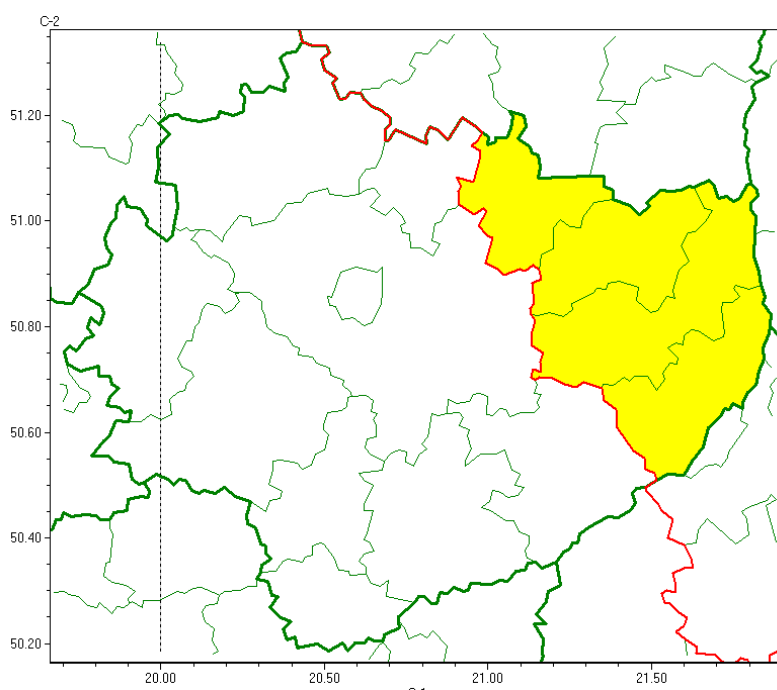

Wojewódzkie Centrum Zarządzania Kryzysowego

<https://czkw.kielce.uw.gov.pl/czk/aktualnosci-i-komunikat/komunikaty-kryzysowe/22649,OSTRZEZENIE-METEOROLOGICZNE-NR-158-Gesta-mgla.html>
17.04.2024, 21:48

OSTRZEŻENIE METEOROLOGICZNE NR 158 - Gęsta mgła

Zasięg ostrzeżeń w województwie

Gęsta mgła
2022-10-09 11:26

WOJEWÓDZTWO ŚWIĘTOKRZYSKIE
OSTRZEŻENIA METEOROLOGICZNE ZBIORCZO NR 158
WYKAZ OBOWIĄZUJĄCYCH OSTRZEŻEŃ
o godz. 11:26 dnia 09.10.2022

Zjawisko/Stopień zagrożenia: **Gęsta mgła/1**

Obszar (w nawiasie numer ostrzeżenia dla powiatu) powiaty: **opatowski(91), ostrowiecki(90), sandomierski(92), starachowicki(92)**

Ważność: **od godz. 00:00 dnia 10.10.2022 do godz. 08:00 dnia 10.10.2022**

Prawdopodobieństwo: **70%**

Przebieg: **Prognozuje się gęste mgły, w zasięgu których widzialność może wynosić miejscami od 50 m do 200 m.**

Uwagi: **Brak.**

Pliki do pobrania

OSTRZEŻENIE METEOROLOGICZNE NR 158 - Gęsta mgła