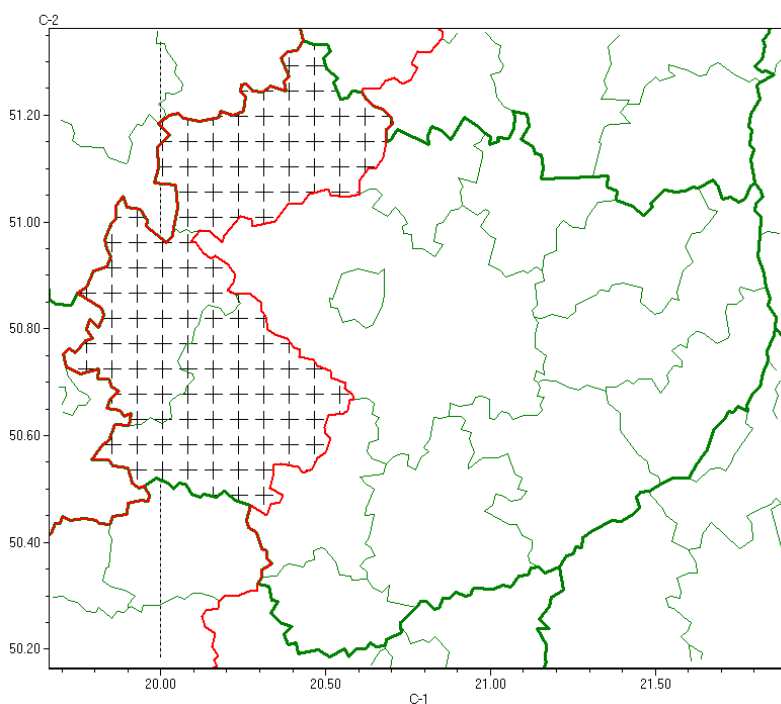

Wojewódzkie Centrum Zarządzania Kryzysowego

<https://czkw.kielce.uw.gov.pl/czk/aktualnosc-i-komunikat/komunikaty-kryzysowe/22579,Komunikat-meteorologiczny-z-godz-0028-dnia-27092022-Gesta-mgla.html>
2023-02-04, 18:54

Komunikat meteorologiczny z godz. 00:28 dnia 27.09.2022 - Gęsta mgła

Zasięg komunikatu w województwie

Gęsta mgła

Komunikat meteorologiczny z godz. 00:28 dnia 27.09.2022

Nazwa biura: **IMGW-PIB Biuro Prognoz Meteorologicznych w Krakowie**

Zjawiska: **Gęsta mgła**

Obszar: **województwo świętokrzyskie**

powiaty: **jędrzejowski, konecki, włoszczowski**

Sytuacja meteorologiczna: **Miejscami występują mgły ograniczające widzialność lokalnie do 100 m.**

Uwagi: **Komunikat przygotowano na podstawie danych z systemów teledetekcji atmosfery oraz sieci pomiarowo-obszaryjnych IMGW-PIB. Lokalnie zjawiska mogą mieć inny przebieg niż opisany.**

Pliki do pobrania

Komunikat meteorologiczny z godz. 00:28 dnia 27.09.2022 - Gęsta mgła
151.11 KB