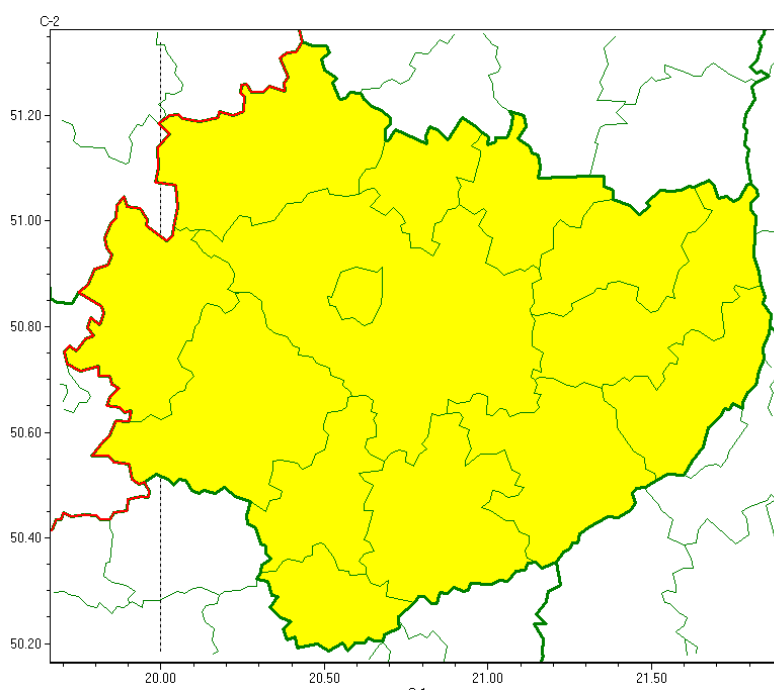

Wojewódzkie Centrum Zarządzania Kryzysowego

<https://czkw.kielce.uw.gov.pl/czk/aktualnosci-i-komunikat/komunikaty-kryzysowe/22575,OSTRZEZENIE-METEOROLOGICZNE-NR-153-Gesta-mgla.html>
2023-02-04, 19:31

OSTRZEŻENIE METEOROLOGICZNE NR 153 - Gęsta mgła

Zasięg ostrzeżeń w województwie

Gęsta mgła
2022-09-26 18:40

WOJEWÓDZTWO ŚWIĘTOKRZYSKIE
OSTRZEŻENIA METEOROLOGICZNE ZBIORCZO NR 153
WYKAZ OBOWIĄZUJĄCYCH OSTRZEŻEŃ
o godz. 18:40 dnia 26.09.2022

Zjawisko/Stopień zagrożenia: **Gęsta mgła/1**

Obszar (w nawiasie numer ostrzeżenia dla powiatu) powiaty: **buski(90), jędrzejowski(90), kazimierski(91), Kielce(93), kielecki(93), konecki(90), opatowski(89), ostrowiecki(88), pińczowski(91), sandomierski(90), skarżyski(90), starachowicki(90), staszowski(89), włoszczowski(91)**

Ważność: **od godz. 23:00 dnia 26.09.2022 do godz. 10:00 dnia 27.09.2022**

Prawdopodobieństwo: **80%**

Przebieg: **Prognozuje się miejscami gęste mgły, w zasięgu których widzialność okresami może wynosić od 100 m do 200 m.**