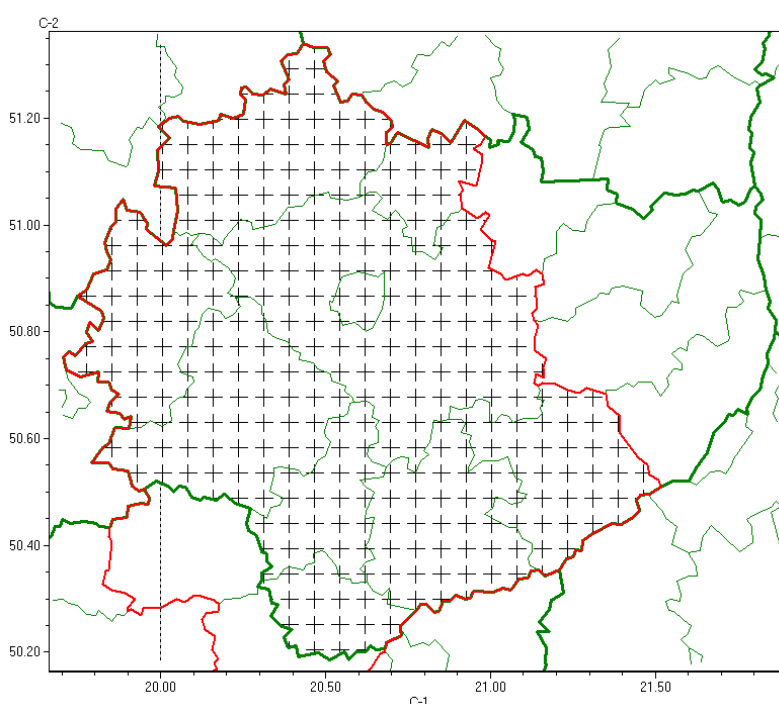

Wojewódzkie Centrum Zarządzania Kryzysowego

<https://czkw.kielce.uw.gov.pl/czk/aktualnosci-i-komunikat/komunikaty-kryzysowe/22194,Komunikat-meteorologiczny-z-godz-0042-dnia-31072022-Intensywne-opady-deszczu.html>
2022-09-25, 23:23

Komunikat meteorologiczny z godz. 00:42 dnia 31.07.2022 - Intensywne opady deszczu

Zasięg komunikatu w województwie

Intensywne opady deszczu

Komunikat meteorologiczny z godz. 00:42 dnia 31.07.2022

Nazwa biura: **IMGW-PIB Biuro Prognoz Meteorologicznych w Krakowie**

Zjawiska: **Intensywne opady deszczu**

Obszar województwo: **świętokrzyskie**

powiaty: **buski, jędrzejowski, kazimierski, Kielce, kielecki, konecki, pińczowski, skarżyski, staszowski, włoszczowski**

Sytuacja meteorologiczna: **Miejscami występują intensywne, a okresami ulewne opady deszczu. Od początku ważności ostrzeżenia spadło już miejscami od 25 mm do 56 mm. Strefa opadów przemieszcza się na północ. W ciągu najbliższych godzin natężenie opadów będzie się stopniowo zmniejszać.**

Uwagi: Komunikat przygotowany na podstawie danych z systemów teledetekcji atmosfery oraz sieci pomiarowo-obszernych IMGW-PIB. Lokalnie zjawiska mogą mieć inny przebieg niż opisany.