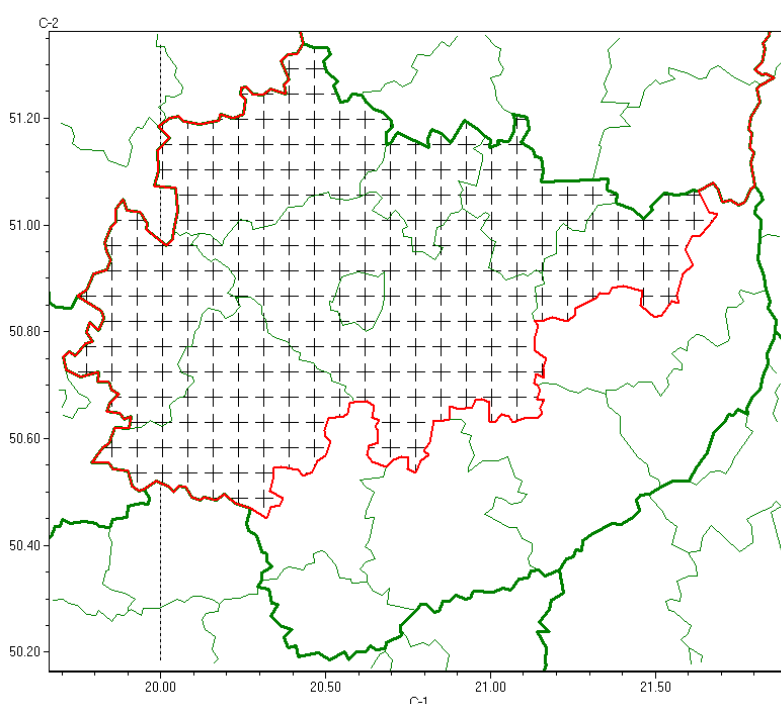

Wojewódzkie Centrum Zarządzania Kryzysowego

<https://czkw.kielce.uw.gov.pl/czk/aktualnosci-i-komunikat/komunikaty-kryzysowe/21977,Komunikat-meteorologiczny-z-godz-1221-dnia-30062022-Upal.html>
2022-09-25, 23:22

Komunikat meteorologiczny z godz. 12:21 dnia 30.06.2022 - Upał

Zasięg komunikatu w województwie

Upał

Komunikat meteorologiczny z godz. 12:21 dnia 30.06.2022

Nazwa biura: **IMGW-PIB Biuro Prognoz Meteorologicznych w Krakowie**

Zjawiska: **Upał**

Obszar: **województwo świętokrzyskie**

powiaty: **jędrzejowski, Kielce, kielecki, konecki, ostrowiecki, skarżyski, starachowicki, włoszczowski**

Sytuacja meteorologiczna: **Temperatura powietrza przekroczyła 30 stopni Celsjusza. W ciągu najbliższych godzin może osiągnąć 33 stopni.**

Uwagi: **Komunikat przygotowano na podstawie danych z systemów teledetekcji atmosfery oraz sieci pomiarowo-obszaryjnych IMGW-PIB. Lokalnie zjawiska mogą mieć inny przebieg niż opisany.**

Pliki do pobrania

Komunikat meteorologiczny z godz. 12:21 dnia 30.06.2022 - Upał