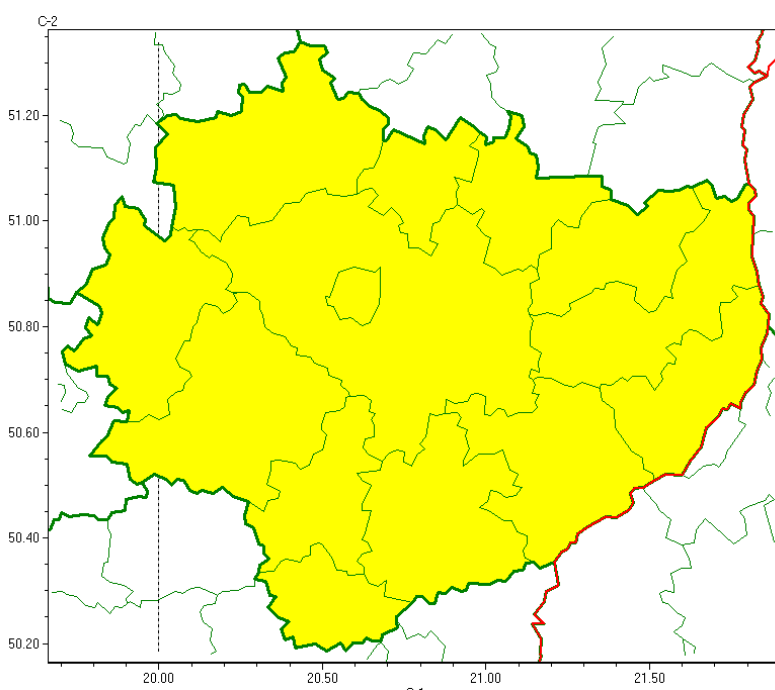

Wojewódzkie Centrum Zarządzania Kryzysowego

<https://czkw.kielce.uw.gov.pl/czk/aktualnosci-i-komunikat/komunikaty-kryzysowe/21883,OSTRZEZENIE-METEOROLOGICZNE-NR-84-Burze-z-gradem.html>

28.04.2024, 00:52

OSTRZEŻENIE METEOROLOGICZNE NR 84 - Burze z gradem

Zasięg ostrzeżeń w województwie

Burze z gradem
2022-06-16 05:32

WOJEWÓDZTWO ŚWIĘTOKRZYSKIE
OSTRZEŻENIA METEOROLOGICZNE ZBIORCZO NR 84
WYKAZ OBOWIĄZUJĄCYCH OSTRZEŻEŃ
o godz. 05:32 dnia 16.06.2022

Zjawisko/Stopień zagrożenia: **Burze z gradem/1**

Obszar (w nawiasie numer ostrzeżenia dla powiatu) powiaty: **buski(60), jędrzejowski(58), kazimierski(58), Kielce(62), kielecki(62), konecki(59), opatowski(59), ostrowiecki(59), pińczowski(59), sandomierski(59), skarżyski(60), starachowicki(60), staszowski(59), włoszczowski(59)**

Ważność: **od godz. 13:00 dnia 16.06.2022 do godz. 21:00 dnia 16.06.2022**

Prawdopodobieństwo: **80%**

Przebieg: **Prognozowane są burze, którym miejscami będą towarzyszyć silne opady deszczu od 20 mm do 35 mm oraz porywy wiatru do 80 km/h. Miejscami grad.**