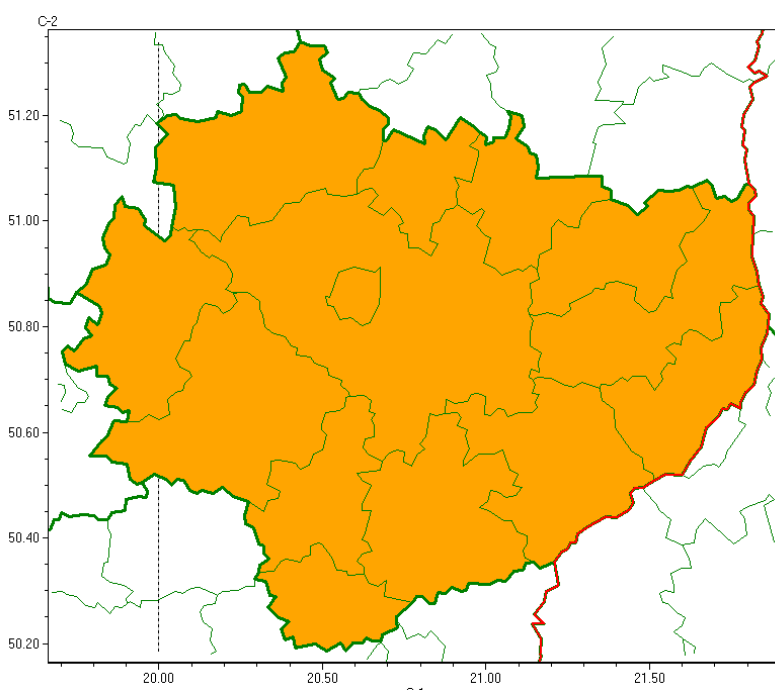

# Wojewódzkie Centrum Zarządzania Kryzysowego

<https://czkw.kielce.uw.gov.pl/czk/aktualnosci-i-komunikat/komunikaty-kryzysowe/21850,OSTRZEZENIE-METEOROLOGICZNE-NR-82-Burze-z-gradem.html>

27.04.2024, 23:35

## OSTRZEŻENIE METEOROLOGICZNE NR 82 - Burze z gradem

### Zasięg ostrzeżeń w województwie

Burze z gradem  
2022-06-13 05:15

**WOJEWÓDZTWO ŚWIĘTOKRZYSKIE**  
**OSTRZEŻENIA METEOROLOGICZNE ZBIORCZO NR 82**  
**WYKAZ OBOWIĄZUJĄCYCH OSTRZEŻEŃ**  
**o godz. 05:15 dnia 13.06.2022**