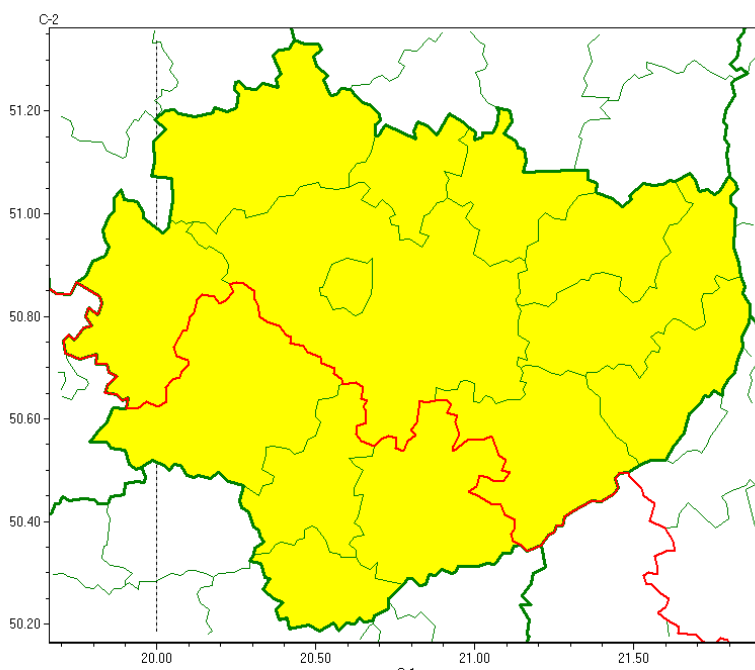

# Wojewódzkie Centrum Zarządzania Kryzysowego

<https://czkw.kielce.uw.gov.pl/czk/aktualnosci-i-komunikat/komunikaty-kryzysowe/21817,OSTRZEZENIE-METEOROLOGICZNE-NR-78-Burze-z-gradem.html>

2022-09-25, 23:26

## OSTRZEŻENIE METEOROLOGICZNE NR 78 - Burze z gradem

Zasięg ostrzeżeń w województwie

**Burze z gradem**  
**2022-06-08 05:46**

**WOJEWÓDZTWO ŚWIĘTOKRZYSKIE**  
**OSTRZEŻENIA METEOROLOGICZNE ZBIORCZO NR 78**  
**WYKAZ OBOWIĄZUJĄCYCH OSTRZEŻEŃ**  
**o godz. 05:46 dnia 08.06.2022**

Zjawisko/Stopień zagrożenia: **Burze z gradem/1**

Obszar (w nawiasie numer ostrzeżenia dla powiatu) powiaty: **Kielce(59), kielecki(59), konecki(56), opatowski(56), ostrowiecki(56), sandomierski(56), skarżyski(57), starachowicki(57), staszowski(56), włoszczowski(56)**