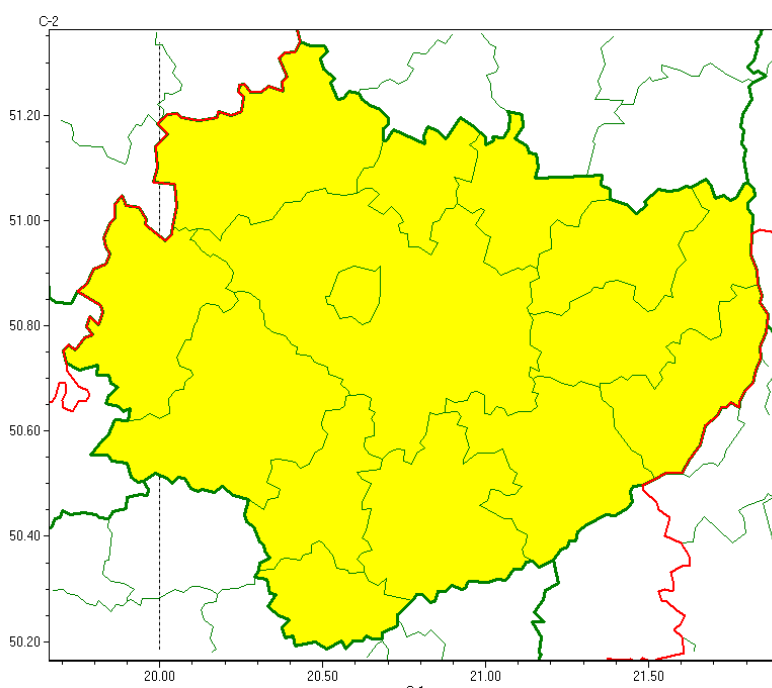

Wojewódzkie Centrum Zarządzania Kryzysowego

<https://czkw.kielce.uw.gov.pl/czk/aktualnosci-i-komunikat/komunikaty-kryzysowe/21800,OSTRZEZENIE-METEOROLOGICZNE-NR-76-Burze-z-gradem.html>
2022-10-06, 06:25

OSTRZEŻENIE METEOROLOGICZNE NR 76 - Burze z gradem

Zasięg ostrzeżeń w województwie

Burze z gradem
2022-06-07 04:57

WOJEWÓDZTWO ŚWIĘTOKRZYSKIE
OSTRZEŻENIA METEOROLOGICZNE ZBIORCZO NR 76
WYKAZ OBOWIĄZUJĄCYCH OSTRZEŻEŃ
o godz. 04:57 dnia 07.06.2022

Zjawisko/Stopień zagrożenia: **Burze z gradem/1**

Obszar (w nawiasie numer ostrzeżenia dla powiatu) powiaty: **buski(56), jędrzejowski(54), kazimierski(54), Kielce(58), kielecki(58), konecki(55), opatowski(55), ostrowiecki(55), pińczowski(55), sandomierski(55), skarżyski(56), starachowicki(56), staszowski(55), włoszczowski(55)**

Ważność: **od godz. 15:00 dnia 07.06.2022 do godz. 01:00 dnia 08.06.2022**

Prawdopodobieństwo: **80%**

Przebieg: **Prognozowane są burze, którym miejscami będą towarzyszyć silne opady deszczu od 20 mm do 30 mm oraz porywy wiatru do 70 km/h. Miejscami grad.**