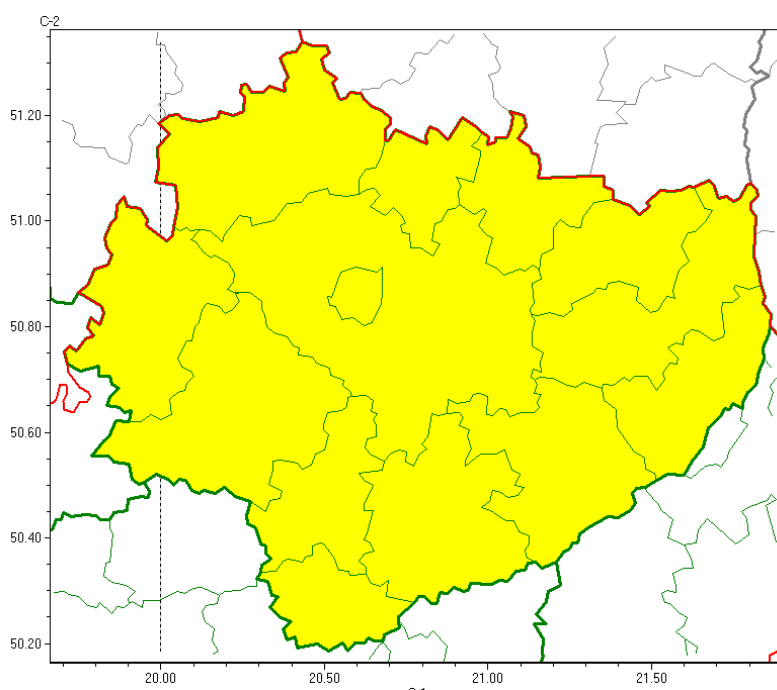

Wojewódzkie Centrum Zarządzania Kryzysowego

<https://czkw.kielce.uw.gov.pl/czk/aktualnosci-i-komunikat/komunikaty-kryzysowe/21654,OSTRZEZENIE-METEOROLOGICZNE-NR-62-Burze-z-gradem.html>

2022-06-28, 19:58

OSTRZEŻENIE METEOROLOGICZNE NR 62 - Burze z gradem

Zasięg ostrzeżeń w województwie

Burze z gradem
2022-05-11 23:00

WOJEWÓDZTWO ŚWIĘTOKRZYSKIE
OSTRZEŻENIA METEOROLOGICZNE ZBIORCZO NR 62
WYKAZ OBOWIĄZUJĄCYCH OSTRZEŻEŃ
o godz. 23:00 dnia 11.05.2022

Zjawisko/Stopień zagrożenia: **Burze z gradem/1**

Obszar (w nawiasie numer ostrzeżenia dla powiatu) powiaty: **buski(48), jędrzejowski(46), kazimierski(47), Kielce(49), kielecki(49), konecki(47), opatowski(47), ostrowiecki(47), pińczowski(48), sandomierski(47), skarżyski(48), starachowicki(47), staszowski(47), włoszczowski(47)**

Ważność: **od godz. 12:00 dnia 12.05.2022 do godz. 20:00 dnia 12.05.2022**

Prawdopodobieństwo: **80%**

Przebieg: **Prognozowane są burze, którym miejscami będą towarzyszyć opady deszczu do 15 mm, oraz porywy wiatru do 80 km/h. Miejscami grad.**