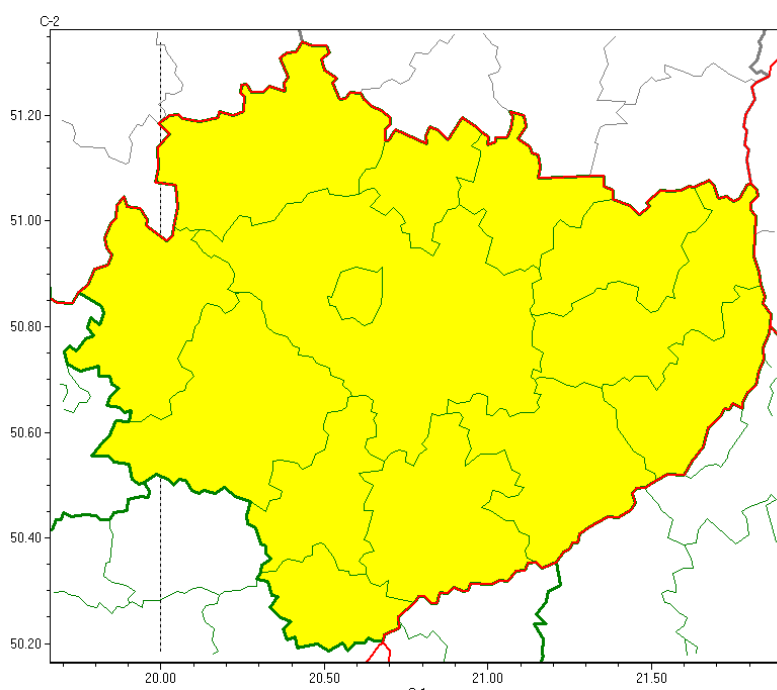

Wojewódzkie Centrum Zarządzania Kryzysowego

<https://czkw.kielce.uw.gov.pl/czk/aktualnosci-i-komunikat/komunikaty-kryzysowe/21396,OSTRZEZENIE-METEOROLOGICZNE-NR-37-Opady-sniegu.html>
24.12.2024, 23:25

OSTRZEŻENIE METEOROLOGICZNE NR 37 - Opady śniegu

Zasięg ostrzeżeń w województwie

Opady śniegu
2022-03-31 15:15

WOJEWÓDZTWO ŚWIĘTOKRZYSKIE
OSTRZEŻENIA METEOROLOGICZNE ZBIORCZO NR 37
WYKAZ OBOWIĄZUJĄCYCH OSTRZEŻEŃ
o godz. 15:15 dnia 31.03.2022

Zjawisko/Stopień zagrożenia: **Opady śniegu/1**

Obszar (w nawiasie numer ostrzeżenia dla powiatu) powiaty: **buski(26), jędrzejowski(25), kazimierski(26), Kielce(27), kielecki(27), konecki(25), opatowski(27), ostrowiecki(27), pińczowski(26), sandomierski(27), skarżyski(27), starachowicki(27), staszowski(27), włoszczowski(25)**

Ważność: **od godz. 05:00 dnia 01.04.2022 do godz. 05:00 dnia 02.04.2022**

Prawdopodobieństwo: **80%**

Przebieg: **Prognozowane są opady śniegu, powodujące miejscami przyrost pokrywy śnieżnej o 7 cm do 15 cm.**