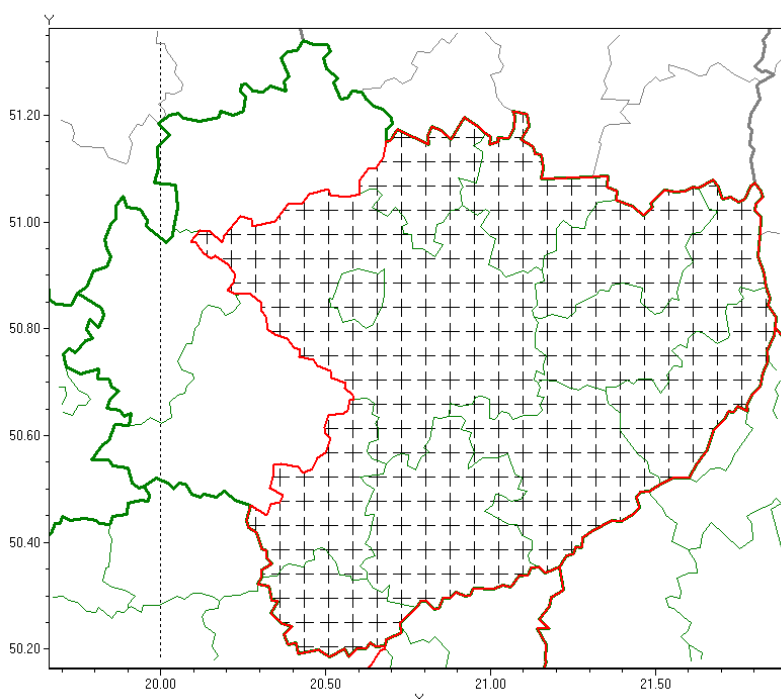

Wojewódzkie Centrum Zarządzania Kryzysowego

<https://czkw.kielce.uw.gov.pl/czk/aktualnosci-i-komunikat/komunikaty-kryzysowe/20894,Komunikat-meteorologiczny-z-godz-0721-dnia-24012022-Silny-mroz.html>
24.12.2024, 01:34

Komunikat meteorologiczny z godz. 07:21 dnia 24.01.2022 - Silny mróz

Zasięg komunikatu w województwie

Silny mróz

Komunikat meteorologiczny z godz. 07:21 dnia 24.01.2022

Nazwa biura: **IMGW-PIB Biuro Prognoz Meteorologicznych w Krakowie**

Zjawiska: **Silny mróz**

Obszar: **województwo świętokrzyskie**

powiaty: **buski, kazimierski, Kielce, kielecki, opatowski, ostrowiecki, pińczowski, sandomierski, skarżyski, starachowicki, staszowski**

Sytuacja meteorologiczna: **O godz. 7.00 na stacjach pomiarowych odnotowano temperaturę powietrza: Raków -17,6°C; Staszów -15,7°C; Bodzentyn -15,6°C; Kielce-Suków -14,4°C. W najbliższych godzinach prognozowany jest stopniowy wzrost temperatury powietrza.**

Uwagi: **Komunikat przygotowano na podstawie danych z systemów teledetekcji atmosfery oraz sieci pomiarowo-obszaryjnych IMGW-PIB. Lokalnie zjawiska mogą mieć inny przebieg niż opisany.**

Dyżurny synoptyk