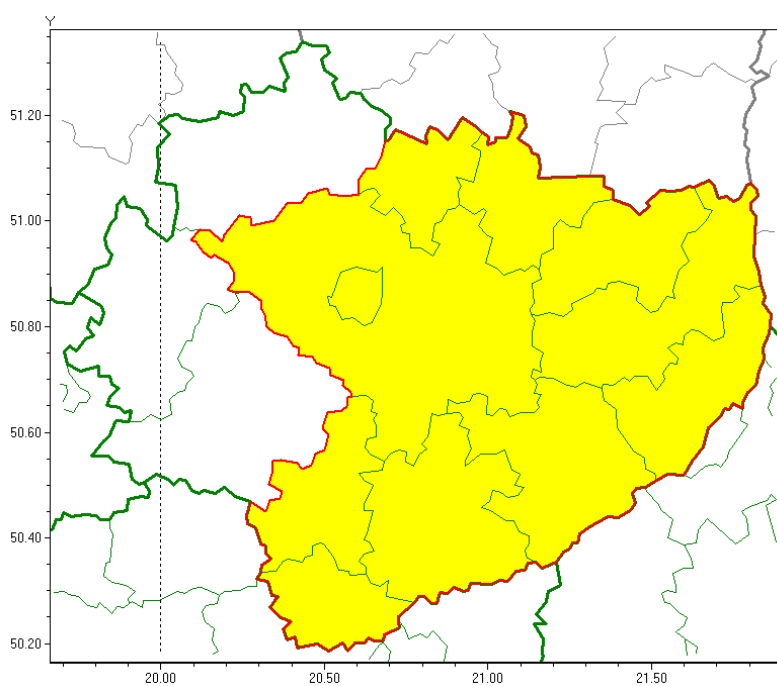

# Wojewódzkie Centrum Zarządzania Kryzysowego

<https://czkw.kielce.uw.gov.pl/czk/aktualnosci-i-komunikat/komunikaty-kryzysowe/20889,OSTRZEZENIE-METEOROLOGICZNE-NR-12-Silny-mroz.html>  
24.12.2024, 01:32

## OSTRZEŻENIE METEOROLOGICZNE NR 12 - Silny mróz

### Zasięg ostrzeżeń w województwie

Silny mróz  
2022-01-23 22:38

**WOJEWÓDZTWO ŚWIĘTOKRZYSKIE**  
**OSTRZEŻENIA METEOROLOGICZNE ZBIORCZO NR 12**  
**WYKAZ OBOWIĄZUJĄCYCH OSTRZEŻEŃ**  
**o godz. 22:38 dnia 23.01.2022**

Zjawisko/Stopień zagrożenia: **Silny mróz/1**

Obszar (w nawiasie numer ostrzeżenia dla powiatu) powiaty: **buski(8), kazimierski(8), Kielce(9), kielecki(9), opatowski(9), ostrowiecki(9), pińczowski(8), sandomierski(9), skarżyski(9), starachowicki(9), staszowski(9)**