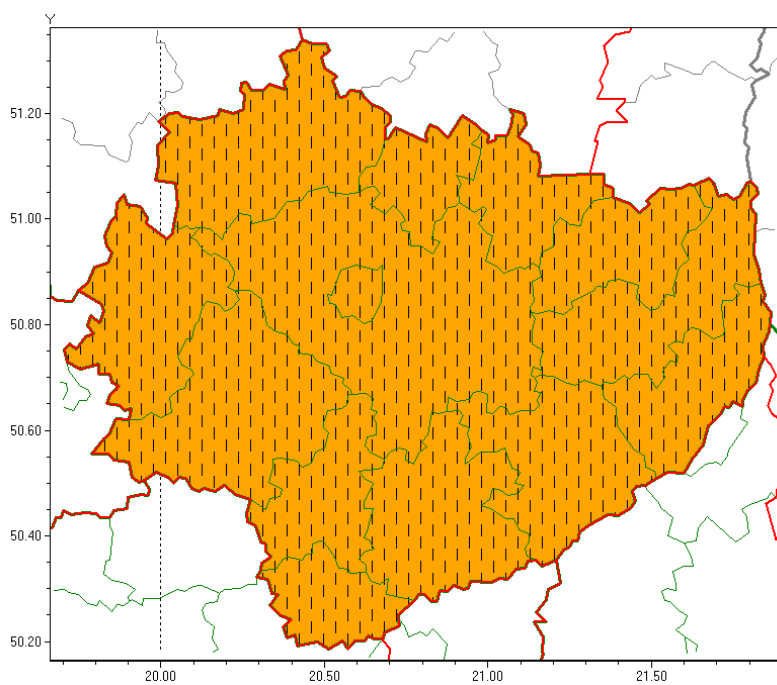

Wojewódzkie Centrum Zarządzania Kryzysowego

<https://czkw.kielce.uw.gov.pl/czk/aktualnosc-i-komunikat/komunikaty-kryzysowe/20112,OSTRZEZENIE-METEOROLOGICZNE-NR-123-Intensywne-opady-deszczu.html>
20.04.2024, 10:28

OSTRZEŻENIE METEOROLOGICZNE NR 123 - Intensywne opady deszczu

Zasięg ostrzeżeń w województwie

Intensywne opady deszczu
2021-08-31 06:35

WOJEWÓDZTWO ŚWIĘTOKRZYSKIE
OSTRZEŻENIA METEOROLOGICZNE ZBIORCZO NR 123
WYKAZ OBOWIĄZUJĄCYCH OSTRZEŻEŃ
o godz. 06:35 dnia 31.08.2021

Zjawisko/Stopień zagrożenia: **Intensywne opady deszczu/1**

Obszar (w nawiasie numer ostrzeżenia dla powiatu) powiaty: **buski(85), jędrzejowski(85), kazimierski(87), Kielce(89), kielecki(90), konecki(82), opatowski(87), ostrowiecki(87), pińczowski(86), sandomierski(87), skarżyski(85), starachowicki(83), staszowski(88), włoszczowski(85)**