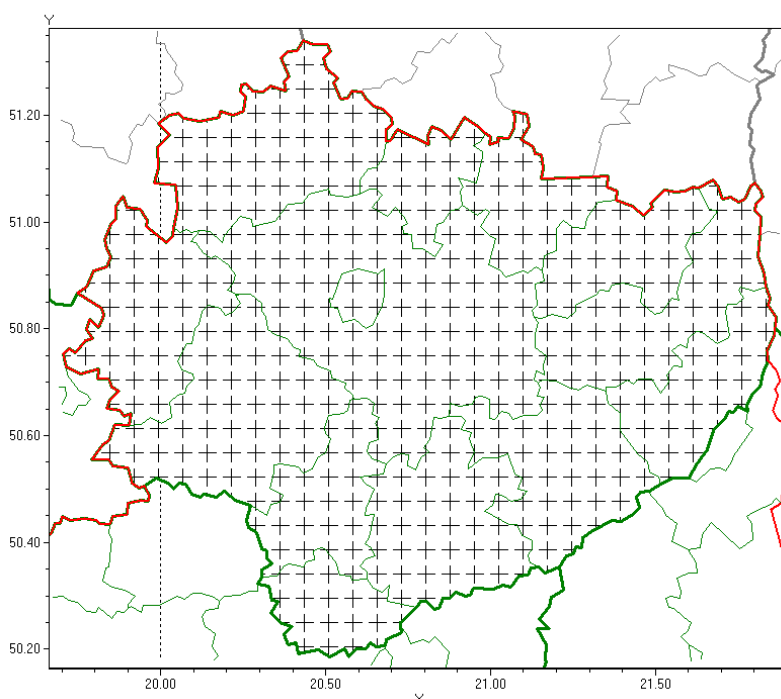

Wojewódzkie Centrum Zarządzania Kryzysowego

<https://czkw.kielce.uw.gov.pl/czk/aktualnosci-i-komunikat/komunikaty-kryzysowe/19541,Komunikat-meteorologiczny-z-godz-1319-dnia-23062021-Upal-Burze-z-gradem.html>
23.12.2024, 06:44

Komunikat meteorologiczny z godz. 13:19 dnia 23.06.2021 - Upał, Burze z gradem

Zasięg komunikatu w województwie

Upał, Burze z gradem

Komunikat meteorologiczny z godz. 13:19 dnia 23.06.2021

Nazwa biura: **IMGW-PIB Biuro Prognoz Meteorologicznych w Krakowie**

Zjawiska: **Upał, Burze z gradem**

Obszar: **województwo świętokrzyskie**

powiaty: **buski, jędrzejowski, kazimierski, Kielce, kielecki, konecki, opatowski, ostrowiecki, pińczowski, sandomierski, skarżyski, starachowicki, staszowski, włoszczowski**

Sytuacja meteorologiczna: **Na terenie województwa świętokrzyskiego, małopolskiego i w zachodniej części województwa podkarpackiego w dniu dzisiejszym temperatura nie przekroczy 30°C. W chwili obecnej nie występują tam również burze. Zjawiska burzowe mogą jednak wystąpić jeszcze w późniejszych godzinach popołudniowych.**

Uwagi: **Komunikat przygotowano na podstawie danych z systemów teledetekcji atmosfery oraz sieci pomiarowo-obszaryjnych IMGW-PIB. Lokalnie zjawiska mogą mieć inny przebieg niż opisany.**