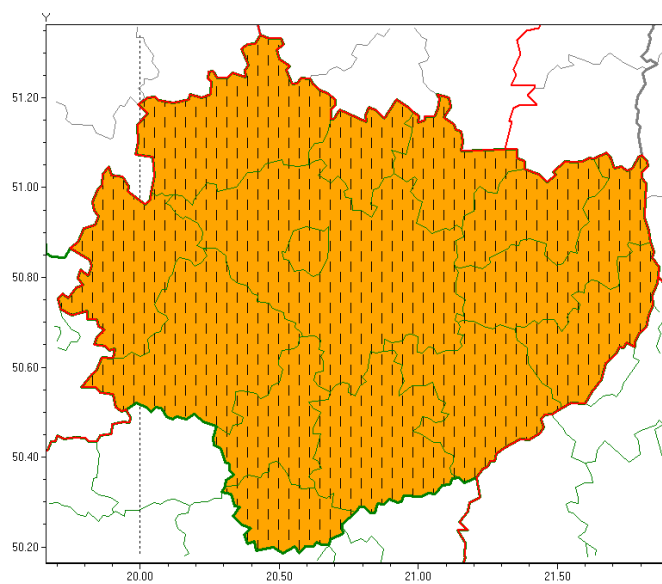

Wojewódzkie Centrum Zarządzania Kryzysowego

<https://czkw.kielce.uw.gov.pl/czk/aktualnosci-i-komunikat/komunikaty-kryzysowe/19533,OSTRZEZENIE-METEOROLOGICZNE-NR-69-Burze-z-gradem-Upal.html>
23.12.2024, 07:44

OSTRZEŻENIE METEOROLOGICZNE NR 69 - Burze z gradem, Upał

Zasięg ostrzeżeń w województwie

Burze z gradem
2021-06-23 07:34

Upał
2021-06-23 07:34

WOJEWÓDZTWO ŚWIĘTOKRZYSKIE
OSTRZEŻENIA METEOROLOGICZNE ZBIORCZO NR 69

WYKAZ OBOWIĄZUJĄCYCH OSTRZEŻEŃ
o godz. 07:34 dnia 23.06.2021

Zjawisko/Stopień zagrożenia: Burze z gradem/1

Obszar (w nawiasie numer ostrzeżenia dla powiatu) powiaty: **buski(51), jędrzejowski(53), kazimierski(55), Kielce(54), kielecki(55), konecki(49), opatowski(51), ostrowiecki(50), pińczowski(54), sandomierski(51), skarżyski(50), starachowicki(48), staszowski(53), włoszczowski(53)**