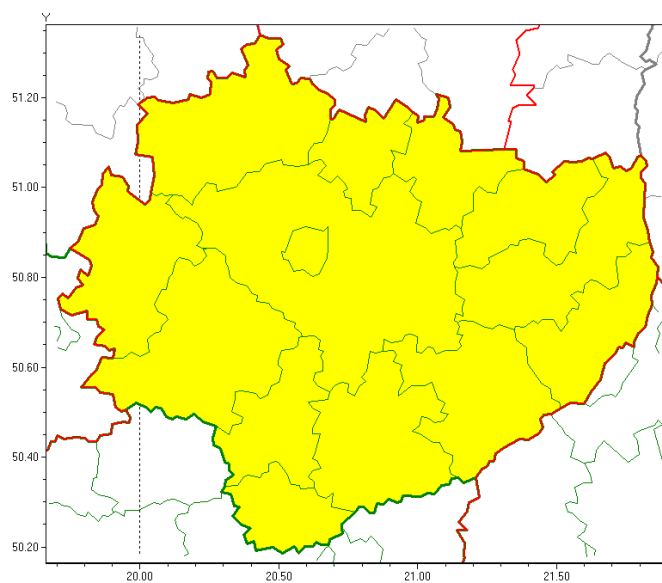

Wojewódzkie Centrum Zarządzania Kryzysowego

<https://czkw.kielce.uw.gov.pl/czk/aktualnosci-i-komunikat/komunikaty-kryzysowe/19533,OSTRZEZENIE-METEOROLOGICZNE-NR-69-Burze-z-gradem-Upal.html>
23.12.2024, 07:44

OSTRZEŻENIE METEOROLOGICZNE NR 69 - Burze z gradem, Upał

Zasięg ostrzeżeń w województwie

Burze z gradem
2021-06-23 07:34

Upał
2021-06-23 07:34

WOJEWÓDZTWO ŚWIĘTOKRZYSKIE
OSTRZEŻENIA METEOROLOGICZNE ZBIORCZO NR 69

WYKAZ OBOWIĄZUJĄCYCH OSTRZEŻEŃ
o godz. 07:34 dnia 23.06.2021

Zjawisko/Stopień zagrożenia: Burze z gradem/1

Obszar (w nawiasie numer ostrzeżenia dla powiatu) powiaty: **buski(51), jędrzejowski(53), kazimierski(55), Kielce(54), kielecki(55), konecki(49), opatowski(51), ostrowiecki(50), pińczowski(54), sandomierski(51), skarżyski(50), starachowicki(48), staszowski(53), włoszczowski(53)**