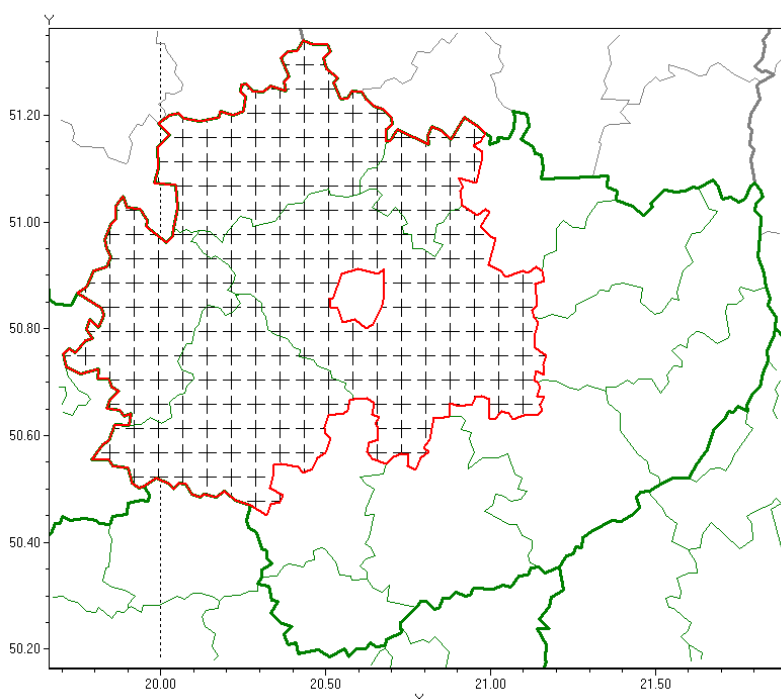

Wojewódzkie Centrum Zarządzania Kryzysowego

<https://czkw.kielce.uw.gov.pl/czk/aktualnosci-i-komunikat/komunikaty-kryzysowe/19531,Komunikat-meteorologiczny-z-godz-2227-dnia-22062021-Burze-z-gradem.html>
23.12.2024, 06:45

Komunikat meteorologiczny z godz. 22:27 dnia 22.06.2021 - Burze z gradem

Zasięg komunikatu w województwie

Burze z gradem

Komunikat meteorologiczny z godz. 22:27 dnia 22.06.2021

Nazwa biura: **IMGW-PIB Biuro Prognoz Meteorologicznych w Krakowie**

Zjawiska: **Burze z gradem**

Obszar: **województwo świętokrzyskie**

powiaty: **jędrzejowski, kielecki, konecki, skarżyski, włoszczowski**

Sytuacja meteorologiczna: **Na linii Stąporków-Śliwiny utworzyły się komórki burzowe które przemieszczają się z południowego-zachodu na północny-wschód. Towarzyszą im liczne wyładowania, opady deszczu 5-10mm/10 min, miejscami występuje grad. W ciągu najbliższych godzin ich aktywność stopniowo będzie słabnąć.**