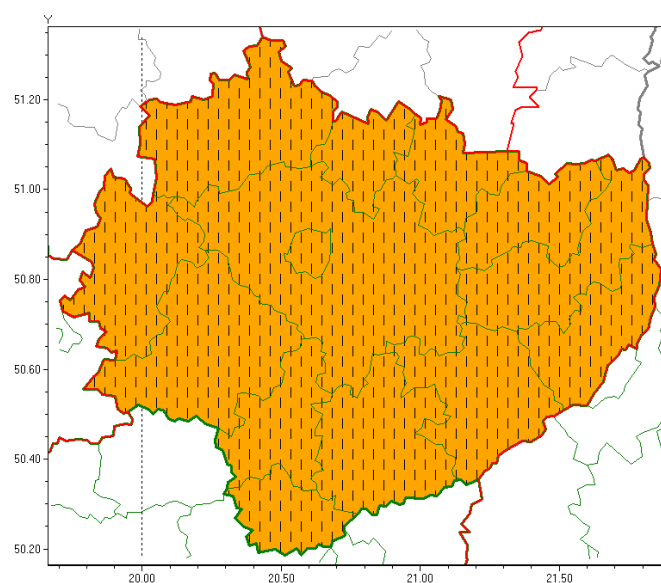

Wojewódzkie Centrum Zarządzania Kryzysowego

<https://czkw.kielce.uw.gov.pl/czk/aktualnosci-i-komunikat/komunikaty-kryzysowe/19522,OSTRZEZENIE-METEOROLOGICZNE-NR-68-Upal-Burze-z-gradem.html>
23.12.2024, 06:42

OSTRZEŻENIE METEOROLOGICZNE NR 68 - Upał, Burze z gradem

Zasięg ostrzeżeń w województwie

Burze z gradem
2021-06-22 11:56

Upał
2021-06-22 11:56

WOJEWÓDZTWO ŚWIĘTOKRZYSKIE
OSTRZEŻENIA METEOROLOGICZNE ZBIORCZO NR 68

WYKAZ OBOWIĄZUJĄCYCH OSTRZEŻEŃ
o godz. 11:56 dnia 22.06.2021

Zjawisko/Stopień zagrożenia: Upał/2 ZMIANA

Obszar (w nawiasie numer ostrzeżenia dla powiatu) powiaty: **buski(49), jędrzejowski(51), kazimierski(53), Kielce(52), kielecki(53), konecki(47), opatowski(49), ostrowiecki(48), pińczowski(52), sandomierski(49), skarżyski(48), starachowicki(46), staszowski(51), włoszczowski(51)**