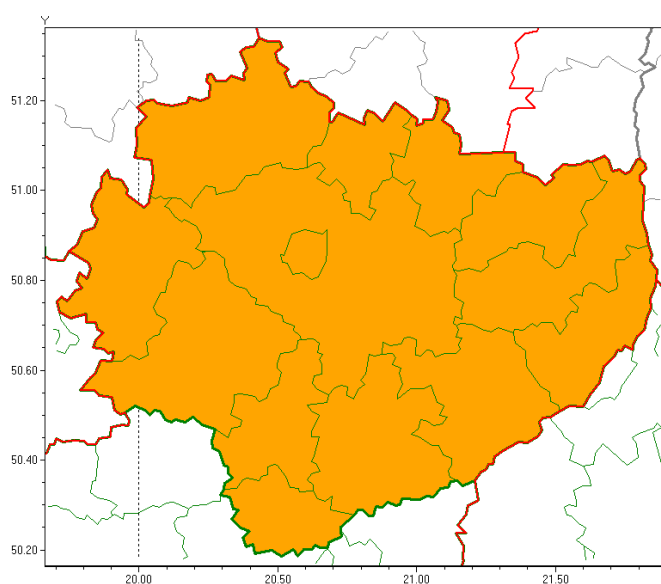

Wojewódzkie Centrum Zarządzania Kryzysowego

<https://czkw.kielce.uw.gov.pl/czk/aktualnosci-i-komunikat/komunikaty-kryzysowe/19522,OSTRZEZENIE-METEOROLOGICZNE-NR-68-Upal-Burze-z-gradem.html>
23.12.2024, 06:42

OSTRZEŻENIE METEOROLOGICZNE NR 68 - Upał, Burze z gradem

Zasięg ostrzeżeń w województwie

Burze z gradem
2021-06-22 11:56

Upał
2021-06-22 11:56

WOJEWÓDZTWO ŚWIĘTOKRZYSKIE
OSTRZEŻENIA METEOROLOGICZNE ZBIORCZO NR 68

WYKAZ OBOWIĄZUJĄCYCH OSTRZEŻEŃ
o godz. 11:56 dnia 22.06.2021

Zjawisko/Stopień zagrożenia: Upał/2 ZMIANA

Obszar (w nawiasie numer ostrzeżenia dla powiatu) powiaty: **buski(49), jędrzejowski(51), kazimierski(53), Kielce(52), kielecki(53), konecki(47), opatowski(49), ostrowiecki(48), pińczowski(52), sandomierski(49), skarżyski(48), starachowicki(46), staszowski(51), włoszczowski(51)**