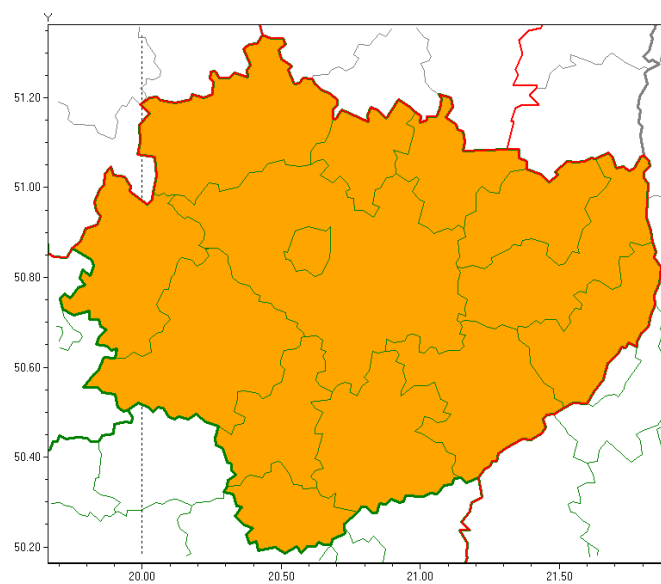

Wojewódzkie Centrum Zarządzania Kryzysowego

<https://czkw.kielce.uw.gov.pl/czk/aktualnosci-i-komunikat/komunikaty-kryzysowe/19514,OSTRZEZENIE-METEOROLOGICZNE-NR-67-Burze-z-gradem-Upal.html>
23.12.2024, 07:43

OSTRZEŻENIE METEOROLOGICZNE NR 67 - Burze z gradem, Upał

Zasięg ostrzeżeń w województwie

Burze z gradem
2021-06-22 07:24

Upał
2021-06-22 07:24

WOJEWÓDZTWO ŚWIĘTOKRZYSKIE
OSTRZEŻENIA METEOROLOGICZNE ZBIORCZO NR 67

WYKAZ OBOWIĄZUJĄCYCH OSTRZEŻEŃ
o godz. 07:24 dnia 22.06.2021

Zjawisko/Stopień zagrożenia: Burze z gradem/2

Obszar (w nawiasie numer ostrzeżenia dla powiatu) powiaty: **buski(50), jędrzejowski(52), kazimierski(53), Kielce(53), kielecki(54), konecki(48), opatowski(50), ostrowiecki(49), pińczowski(53), sandomierski(50), skarżyski(49), starachowicki(47), staszowski(52), włoszczowski(52)**