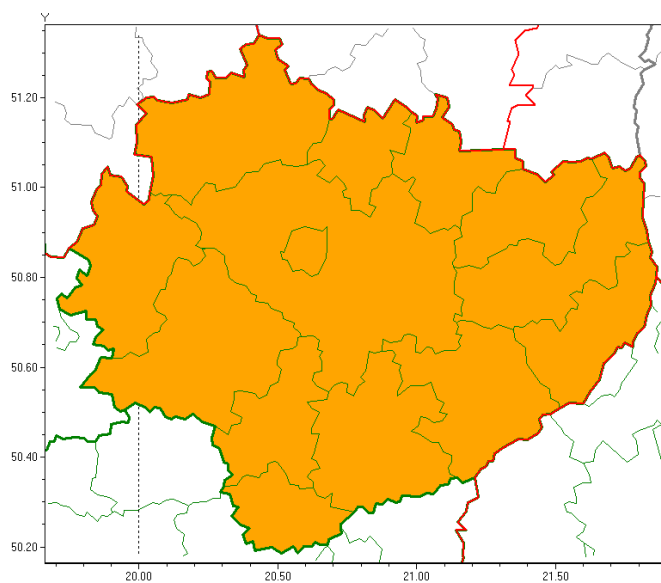

Wojewódzkie Centrum Zarządzania Kryzysowego

<https://czkw.kielce.uw.gov.pl/czk/aktualnosci-i-komunikat/komunikaty-kryzysowe/19514,OSTRZEZENIE-METEOROLOGICZNE-NR-67-Burze-z-gradem-Upal.html>
23.12.2024, 07:43

OSTRZEŻENIE METEOROLOGICZNE NR 67 - Burze z gradem, Upał

Zasięg ostrzeżeń w województwie

Burze z gradem
2021-06-22 07:24

Upał
2021-06-22 07:24

WOJEWÓDZTWO ŚWIĘTOKRZYSKIE
OSTRZEŻENIA METEOROLOGICZNE ZBIORCZO NR 67

WYKAZ OBOWIĄZUJĄCYCH OSTRZEŻEŃ
o godz. 07:24 dnia 22.06.2021

Zjawisko/Stopień zagrożenia: Burze z gradem/2

Obszar (w nawiasie numer ostrzeżenia dla powiatu) powiaty: **buski(50), jędrzejowski(52), kazimierski(53), Kielce(53), kielecki(54), konecki(48), opatowski(50), ostrowiecki(49), pińczowski(53), sandomierski(50), skarżyski(49), starachowicki(47), staszowski(52), włoszczowski(52)**