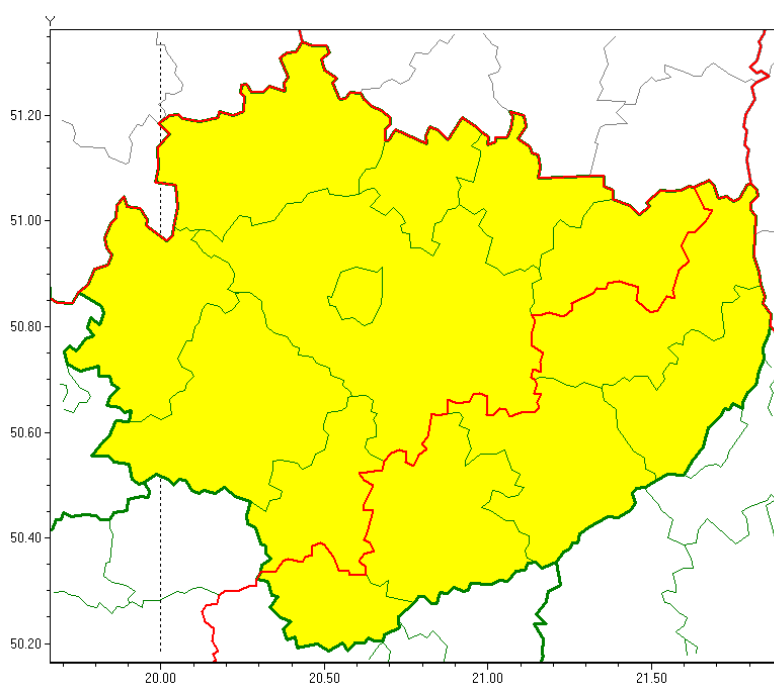

Wojewódzkie Centrum Zarządzania Kryzysowego

<https://czkw.kielce.uw.gov.pl/czk/aktualnosci-i-komunikat/komunikaty-kryzysowe/19468,OSTRZEZENIE-METEOROLOGICZNE-NR-65-Burze-z-gradem.html>

2021-09-25, 11:40

OSTRZEŻENIE METEOROLOGICZNE NR 65 - Burze z gradem

Zasięg ostrzeżeń w województwie

Burze z gradem
2021-06-12 06:33

WOJEWÓDZTWO ŚWIĘTOKRZYSKIE
OSTRZEŻENIA METEOROLOGICZNE ZBIORCZO NR 65
WYKAZ OBOWIĄZUJĄCYCH OSTRZEŻEŃ
o godz. 06:33 dnia 12.06.2021

Zjawisko/Stopień zagrożenia: **Burze z gradem/1**

Obszar (w nawiasie numer ostrzeżenia dla powiatu) powiaty: **jędrzejowski(50), Kielce(51), kielecki(52), konecki(46), ostrowiecki(47), pińczowski(51), skarżyski(47), starachowicki(45), włoszczowski(50)**