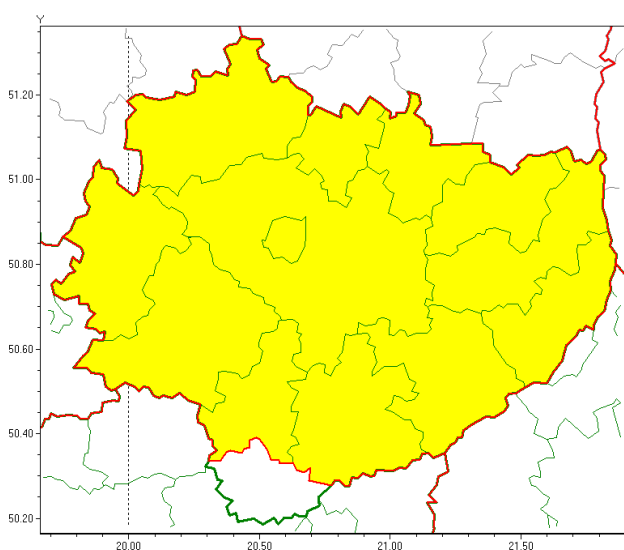

Wojewódzkie Centrum Zarządzania Kryzysowego

<https://czkw.kielce.uw.gov.pl/czk/aktualnosci-i-komunikat/komunikaty-kryzysowe/19226,OSTRZEZENIE-METEOROLOGICZNE-NR-52-Silny-deszcz-z-burzami-Silny-wiatr.html>
28.04.2024, 01:18

OSTRZEŻENIE METEOROLOGICZNE NR 52 - Silny deszcz z burzami, Silny wiatr

Zasięg ostrzeżeń w województwie

Silny deszcz z burzami
2021-05-01 23:09

Silny wiatr
2021-05-01 23:09

WOJEWÓDZTWO ŚWIĘTOKRZYSKIE OSTRZEŻENIA METEOROLOGICZNE ZBIORCZO NR 52 WYKAZ OBOWIĄZUJĄCYCH OSTRZEŻEŃ o godz. 23:09 dnia 01.05.2021

Zjawisko/Stopień zagrożenia: **Silny deszcz z burzami/1**

Obszar (w nawiasie numer ostrzeżenia dla powiatu) powiaty: **buski(40), jędrzejowski(41), Kielce(43), kielecki(44), konecki(39), opatowski(40), ostrowiecki(40), pińczowski(43), sandomierski(40), skarżyski(41), starachowicki(38), staszowski(42), włoszczowski(41)**