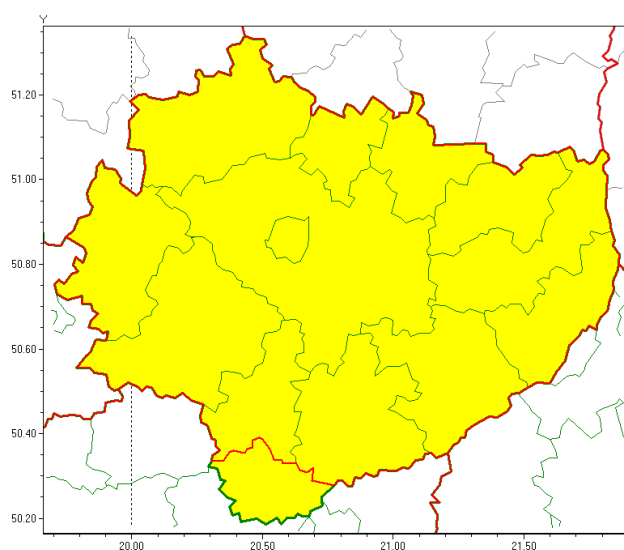

Wojewódzkie Centrum Zarządzania Kryzysowego

<https://czkw.kielce.uw.gov.pl/czk/aktualnosci-i-komunikat/komunikaty-kryzysowe/19226,OSTRZEZENIE-METEOROLOGICZNE-NR-52-Silny-deszcz-z-burzami-Silny-wiatr.html>
28.04.2024, 01:18

OSTRZEŻENIE METEOROLOGICZNE NR 52 - Silny deszcz z burzami, Silny wiatr

Zasięg ostrzeżeń w województwie

Silny deszcz z burzami
2021-05-01 23:09

Silny wiatr
2021-05-01 23:09

WOJEWÓDZTWO ŚWIĘTOKRZYSKIE OSTRZEŻENIA METEOROLOGICZNE ZBIORCZO NR 52 WYKAZ OBOWIĄZUJĄCYCH OSTRZEŻEŃ o godz. 23:09 dnia 01.05.2021

Zjawisko/Stopień zagrożenia: **Silny deszcz z burzami/1**

Obszar (w nawiasie numer ostrzeżenia dla powiatu) powiaty: **buski(40), jędrzejowski(41), Kielce(43), kielecki(44), konecki(39), opatowski(40), ostrowiecki(40), pińczowski(43), sandomierski(40), skarżyski(41), starachowicki(38), staszowski(42), włoszczowski(41)**