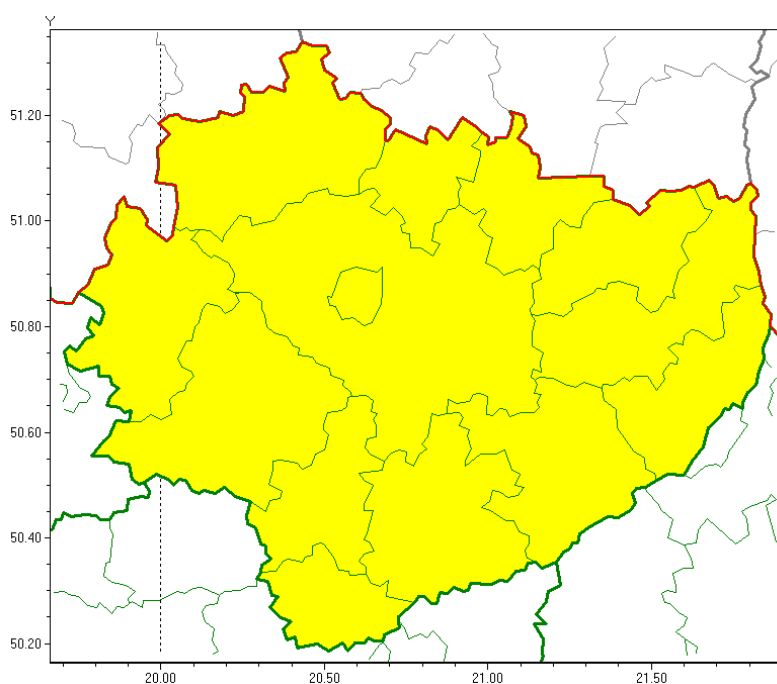

Wojewódzkie Centrum Zarządzania Kryzysowego

<https://czkw.kielce.uw.gov.pl/czk/aktualnosci-i-komunikat/komunikaty-kryzysowe/18633,OSTRZEZENIE-METEOROLOGICZNE-NR-17-Silny-mroz.html>
26.04.2024, 16:06

OSTRZEŻENIE METEOROLOGICZNE NR 17 - Silny mróz

Zasięg ostrzeżeń w województwie

Silny mróz
2021-01-31 11:43

WOJEWÓDZTWO ŚWIĘTOKRZYSKIE
OSTRZEŻENIA METEOROLOGICZNE ZBIORCZO NR 17
WYKAZ OBOWIĄZUJĄCYCH OSTRZEŻEŃ
o godz. 11:43 dnia 31.01.2021

Zjawisko/Stopień zagrożenia: **Silny mróz/1**

Obszar (w nawiasie numer ostrzeżenia dla powiatu) powiaty: **buski(12), jędrzejowski(12), kazimierski(14), Kielce(13), kielecki(13), konecki(10), opatowski(11), ostrowiecki(12), pińczowski(13), sandomierski(11), skarżyski(11), starachowicki(10), staszowski(12), włoszczowski(12)**