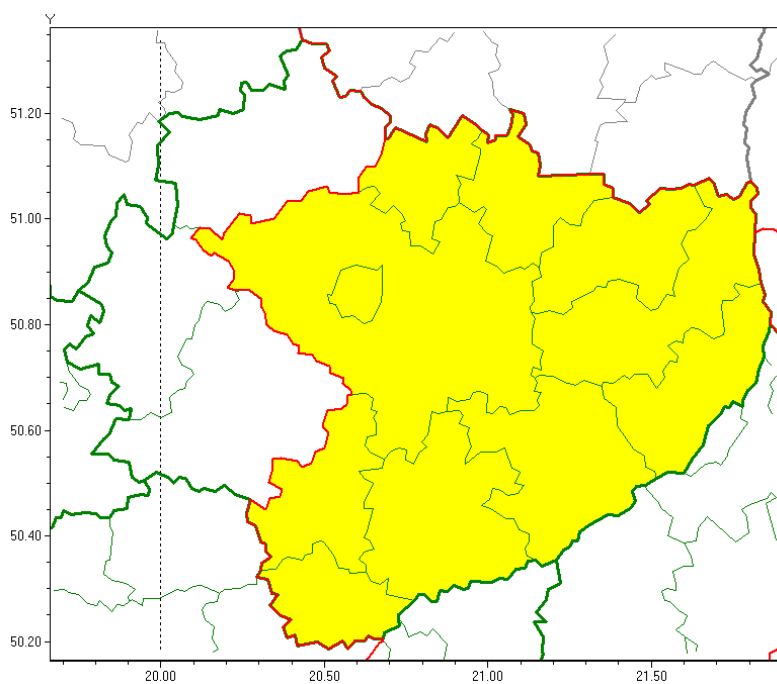

# Wojewódzkie Centrum Zarządzania Kryzysowego

<http://czkw.kielce.uw.gov.pl/czk/aktualnosci-i-komunikat/komunikaty-kryzysowe/18553,OSTRZEZENIE-METEOROLOGICZNE-NR-6-Silny-mroz.html>  
2021-04-23, 13:38

## OSTRZEŻENIE METEOROLOGICZNE NR 6 - Silny mróz

### Zasięg ostrzeżeń w województwie

Silny mróz  
2021-01-18 16:37

**WOJEWÓDZTWO ŚWIĘTOKRZYSKIE**  
**OSTRZEŻENIA METEOROLOGICZNE ZBIORCZO NR 6**  
**WYKAZ OBOWIĄZUJĄCYCH OSTRZEŻEŃ**  
**o godz. 16:37 dnia 18.01.2021**

Zjawisko/Stopień zagrożenia: **Silny mróz/1**

Obszar (w nawiasie numer ostrzeżenia dla powiatu) powiaty: **buski(6), kazimierski(6), Kielce(6), kielecki(6), opatowski(5), ostrowiecki(5), pińczowski(6), sandomierski(5), skarżyski(5), starachowicki(5), staszowski(6)**