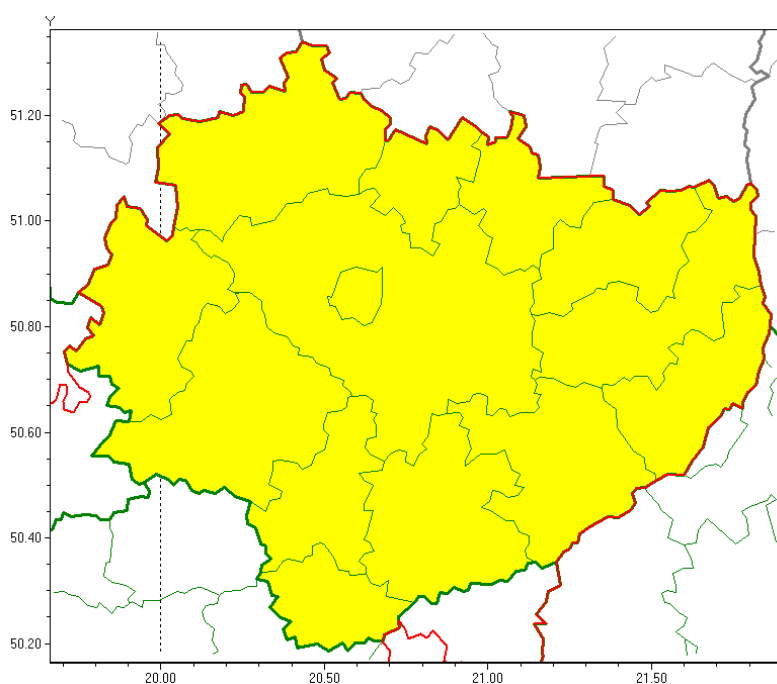

Wojewódzkie Centrum Zarządzania Kryzysowego

<https://czkw.kielce.uw.gov.pl/czk/aktualnosci-i-komunikat/komunikaty-kryzysowe/18486,OSTRZEZENIE-METEOROLOGICZNE-NR-1-Gesta-mgla.html>

26.04.2024, 04:24

OSTRZEŻENIE METEOROLOGICZNE NR 1 - Gęsta mgła

Zasięg ostrzeżeń w województwie

Gęsta mgła
2021-01-01 15:10

WOJEWÓDZTWO ŚWIĘTOKRZYSKIE
OSTRZEŻENIA METEOROLOGICZNE ZBIORCZO NR 1
WYKAZ OBOWIĄZUJĄCYCH OSTRZEŻEŃ
o godz. 15:10 dnia 01.01.2021

Zjawisko/Stopień zagrożenia: **Gęsta mgła/1**

Obszar (w nawiasie numer ostrzeżenia dla powiatu) powiaty: **buski(1), jędrzejowski(1), kazimierski(1), Kielce(1), kielecki(1), konecki(1), opatowski(1), ostrowiecki(1), pińczowski(1), sandomierski(1), skarżyski(1), starachowicki(1), staszowski(1), włoszczowski(1)**

Ważność: **od godz. 18:00 dnia 01.01.2021 do godz. 09:00 dnia 02.01.2021**

Prawdopodobieństwo: **80%**

Przebieg: **Prognozuje się gęste mgły w zasięgu których widzialność może wynosić miejscami od 100 m do 200 m.**