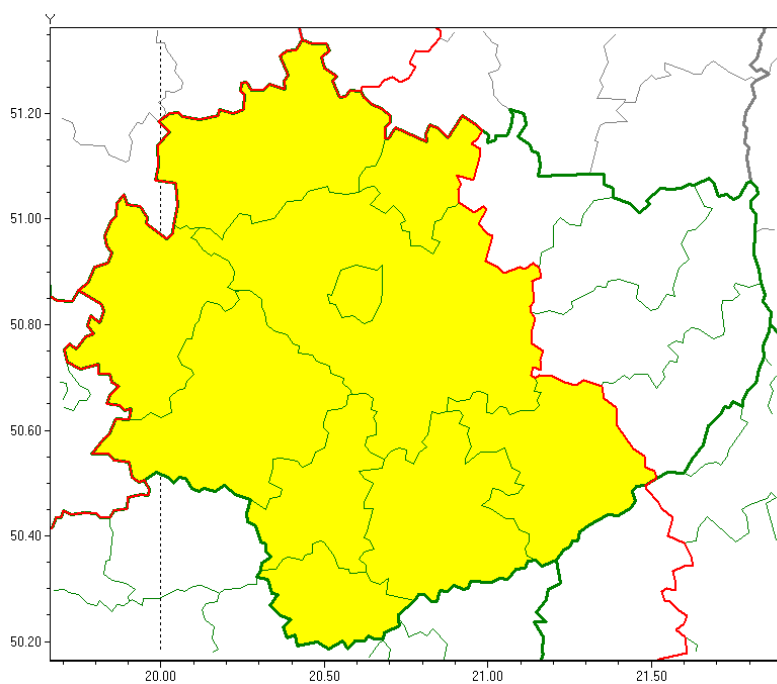

Wojewódzkie Centrum Zarządzania Kryzysowego

<https://czkw.kielce.uw.gov.pl/czk/aktualnosci-i-komunikat/komunikaty-kryzysowe/18483,OSTRZEZENIE-METEOROLOGICZNE-NR-166-Gesta-mgla.html>
25.04.2024, 22:38

OSTRZEŻENIE METEOROLOGICZNE NR 166 - Gęsta mgła

Zasięg ostrzeżeń w województwie

Gęsta mgła
2020-12-31 20:13

WOJEWÓDZTWO ŚWIĘTOKRZYSKIE
OSTRZEŻENIA METEOROLOGICZNE ZBIORCZO NR 166
WYKAZ OBOWIĄZUJĄCYCH OSTRZEŻEŃ
o godz. 20:13 dnia 31.12.2020

Zjawisko/Stopień zagrożenia: **Gęsta mgła/1**

Obszar (w nawiasie numer ostrzeżenia dla powiatu) powiaty: **buski(119), jędrzejowski(114), kazimierski(120), Kielce(119), kielecki(121), konecki(105), pińczowski(119), skarżyski(113), staszowski(120), włoszczowski(107)**

Ważność: **od godz. 20:15 dnia 31.12.2020 do godz. 08:00 dnia 01.01.2021**

Prawdopodobieństwo: **90%**

Przebieg: **Prognozuje się gęste mgły w zasięgu których widzialność może wynosić miejscami poniżej 200 m. Miejscami drogi śliskie.**