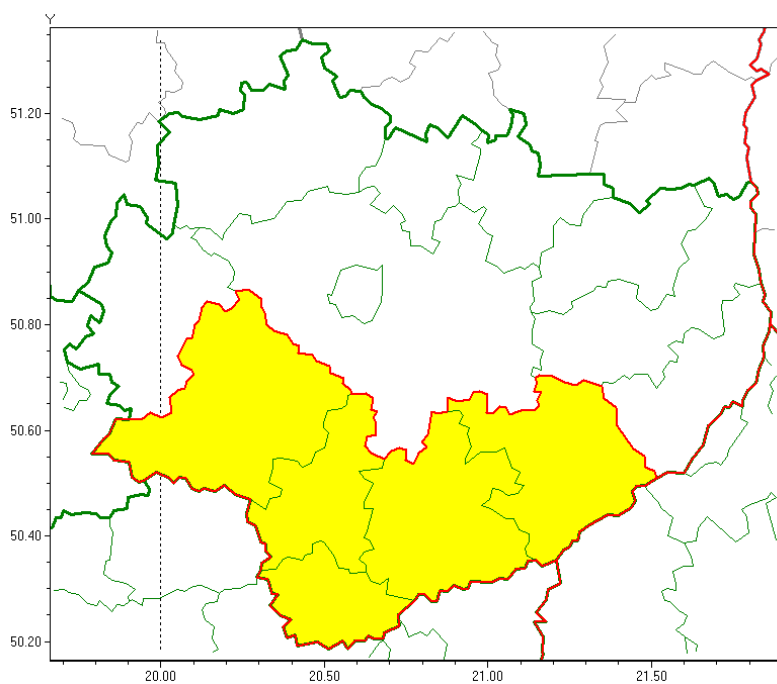

Wojewódzkie Centrum Zarządzania Kryzysowego

<https://czkw.kielce.uw.gov.pl/czk/aktualnosci-i-komunikat/komunikaty-kryzysowe/17774,OSTRZEZENIE-METEOROLOGICZNE-NR-115-Burze.html>
19.05.2024, 10:51

OSTRZEŻENIE METEOROLOGICZNE NR 115 - Burze

Zasięg ostrzeżeń w województwie

Burze
2020-08-19 14:34

WOJEWÓDZTWO ŚWIĘTOKRZYSKIE OSTRZEŻENIA METEOROLOGICZNE ZBIORCZO NR 115 WYKAZ OBOWIĄZUJĄCYCH OSTRZEŻEŃ o godz. 14:34 dnia 19.08.2020

Zjawisko/Stopień zagrożenia: **Burze/1**

Obszar (w nawiasie numer ostrzeżenia dla powiatu) powiaty: **buski(85), jędrzejowski(80), kazimierski(83), pińczowski(83), staszowski(84)**

Ważność: **od godz. 14:35 dnia 19.08.2020 do godz. 18:30 dnia 19.08.2020**