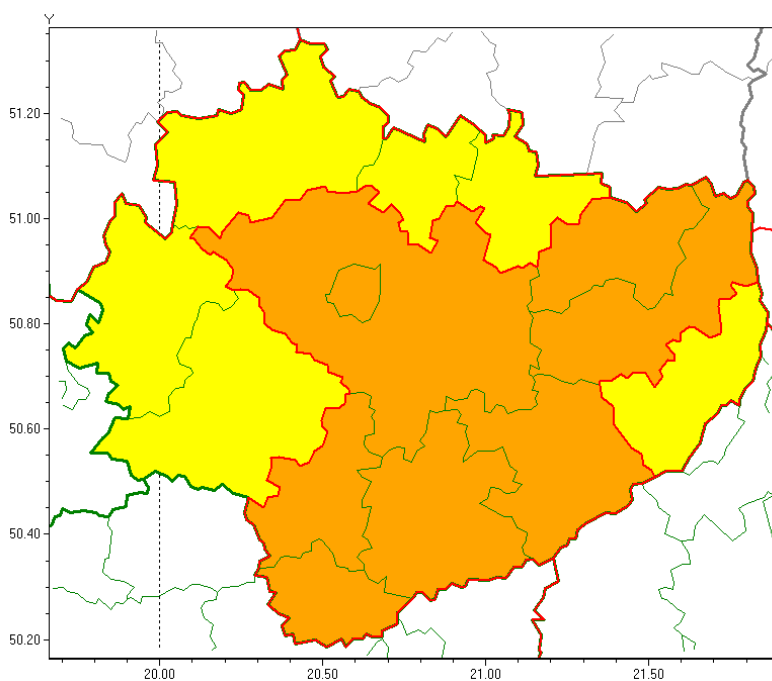

# Wojewódzkie Centrum Zarządzania Kryzysowego

<https://czkw.kielce.uw.gov.pl/czk/aktualnosci-i-komunikat/komunikaty-kryzysowe/17770,OSTRZEZENIE-METEOROLOGICZNE-NR-114-Burze-z-gradem.html>  
19.05.2024, 20:09

## OSTRZEŻENIE METEOROLOGICZNE NR 114 - Burze z gradem

### Zasięg ostrzeżeń w województwie

Burze z gradem  
2020-08-18 18:14

**WOJEWÓDZTWO ŚWIĘTOKRZYSKIE**  
**OSTRZEŻENIA METEOROLOGICZNE ZBIORCZO NR 114**  
**WYKAZ OBOWIĄZUJĄCYCH OSTRZEŻEŃ**  
**o godz. 18:14 dnia 18.08.2020**

Ważność: **od godz. 11:00 dnia 18.08.2020 do godz. 21:30 dnia 18.08.2020**

Prawdopodobieństwo: **80%**

Przebieg: **Prognozuje się wystąpienie burz z opadami deszczu miejscami od 20 mm do 30 mm, lokalnie do 40 mm oraz porywami wiatru do 80 km/h. Miejscami grad.**