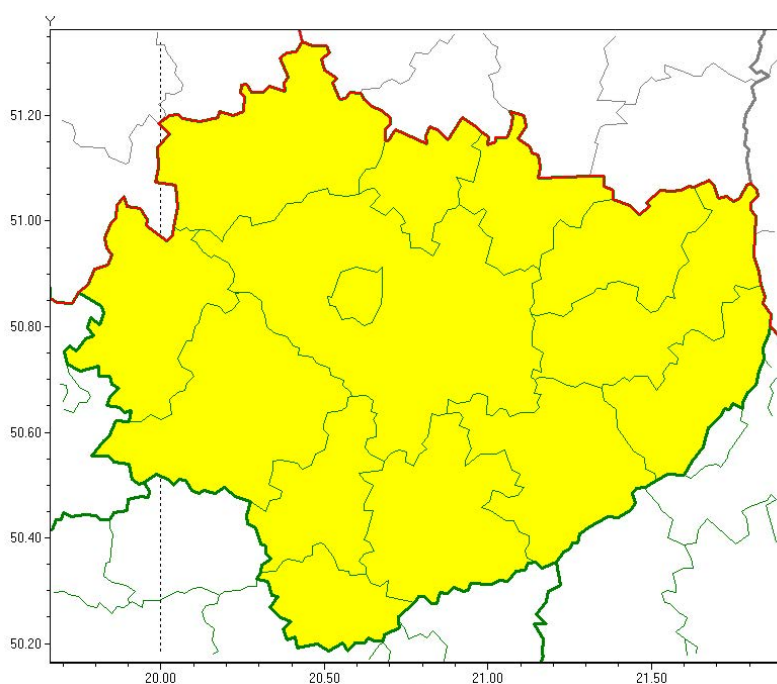

Wojewódzkie Centrum Zarządzania Kryzysowego

<https://czkw.kielce.uw.gov.pl/czk/aktualnosci-i-komunikat/komunikaty-kryzysowe/17417,OSTRZEZENIE-METEOROLOGICZNE-NR-85-Burze-z-gradem.html>

27.04.2024, 10:04

OSTRZEŻENIE METEOROLOGICZNE NR 85 - Burze z gradem

Zasięg ostrzeżeń w województwie

Burze z gradem
2020-06-28 06:52

WOJEWÓDZTWO ŚWIĘTOKRZYSKIE
OSTRZEŻENIA METEOROLOGICZNE ZBIORCZO NR 85
WYKAZ OBOWIĄZUJĄCYCH OSTRZEŻEŃ
o godz. 06:52 dnia 28.06.2020

Zjawisko/Stopień zagrożenia: **Burze z gradem/1**

Obszar (w nawiasie numer ostrzeżenia dla powiatu) powiaty: **buski(63), jędrzejowski(59), kazimierski(61), Kielce(59), kielecki(61), konecki(55), opatowski(61), ostrowiecki(59), pińczowski(61), sandomierski(62), skarżyski(58), starachowicki(58), staszowski(63), włoszczowski(57)**