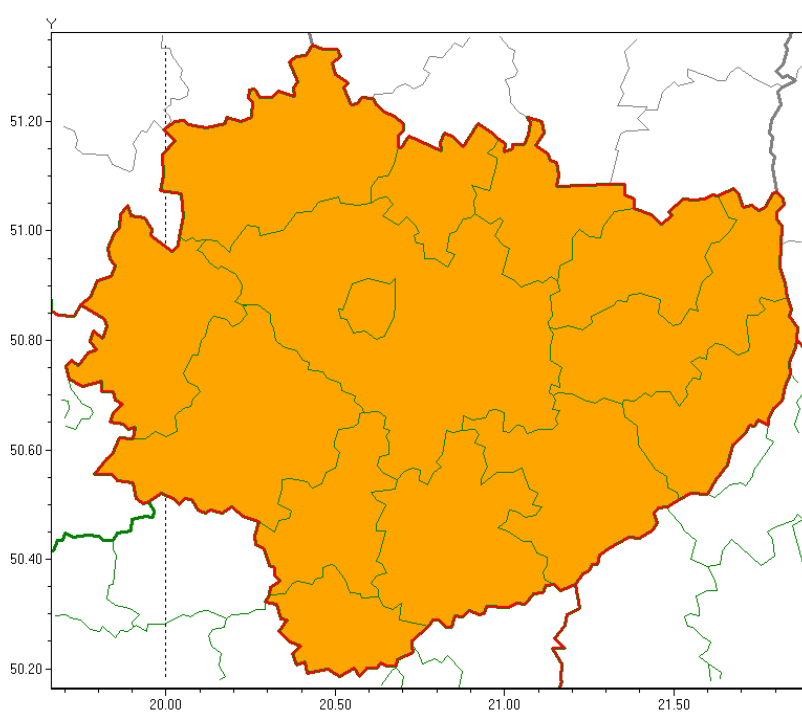

Wojewódzkie Centrum Zarządzania Kryzysowego

<https://czkw.kielce.uw.gov.pl/czk/aktualnosci-i-komunikat/komunikaty-kryzysowe/17393,OSTRZEZENIE-METEOROLOGICZNE-NR-83-Burze-z-gradem.html>

19.04.2024, 16:30

OSTRZEŻENIE METEOROLOGICZNE NR 83 - Burze z gradem

Zasięg ostrzeżeń w województwie

Burze z gradem
2020-06-26 07:22

WOJEWÓDZTWO ŚWIĘTOKRZYSKIE
OSTRZEŻENIA METEOROLOGICZNE ZBIORCZO NR 83
WYKAZ OBOWIĄZUJĄCYCH OSTRZEŻEŃ
o godz. 07:22 dnia 26.06.2020

Zjawisko/Stopień zagrożenia: **Burze z gradem/2**

Obszar (w nawiasie numer ostrzeżenia dla powiatu) powiaty: **buski(61), jędrzejowski(57), kazimierski(59), Kielce(57), kielecki(59), konecki(53), opatowski(59), ostrowiecki(57), pińczowski(59), sandomierski(60), skarżyski(56), starachowicki(56), staszowski(61), włoszczowski(55)**