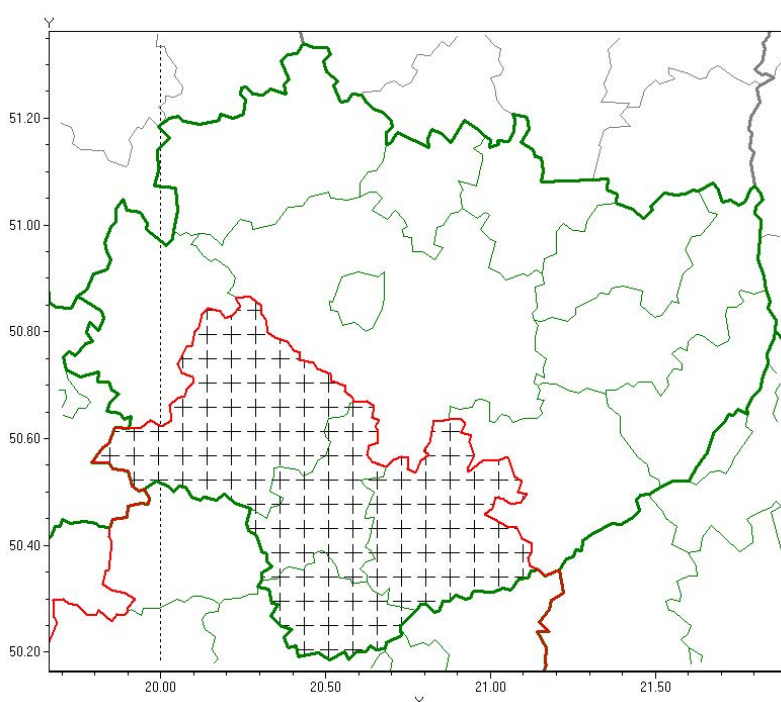

Wojewódzkie Centrum Zarządzania Kryzysowego

<https://czkw.kielce.uw.gov.pl/czk/aktualnosci-i-komunikat/komunikaty-kryzysowe/17353,Komunikat-meteorologiczny-z-godz-1540-dnia-22062020-Intensywne-opady-deszczu.html>
26.04.2024, 19:47

Komunikat meteorologiczny z godz. 15:40 dnia 22.06.2020 - Intensywne opady deszczu

Zasięg komunikatu w województwie

Intensywne opady deszczu

Komunikat meteorologiczny z godz. 15:40 dnia 22.06.2020

Nazwa biura: **IMGW-PIB Biuro Prognoz Meteorologicznych w Krakowie**

Zjawiska: **Intensywne opady deszczu**

Obszar: **województwo świętokrzyskie**

powiaty: **buski, jędrzejowski, kazimierski, pińczowski**

Sytuacja meteorologiczna: **Od godziny 8.00 do 15.00 sumy opadów wyniosły od 5 mm do 27 mm. Z północy nasuwają się kolejne komórki konwekcyjne z opadami deszczu o wydajności rzędu 5-20mm/godzinę.**