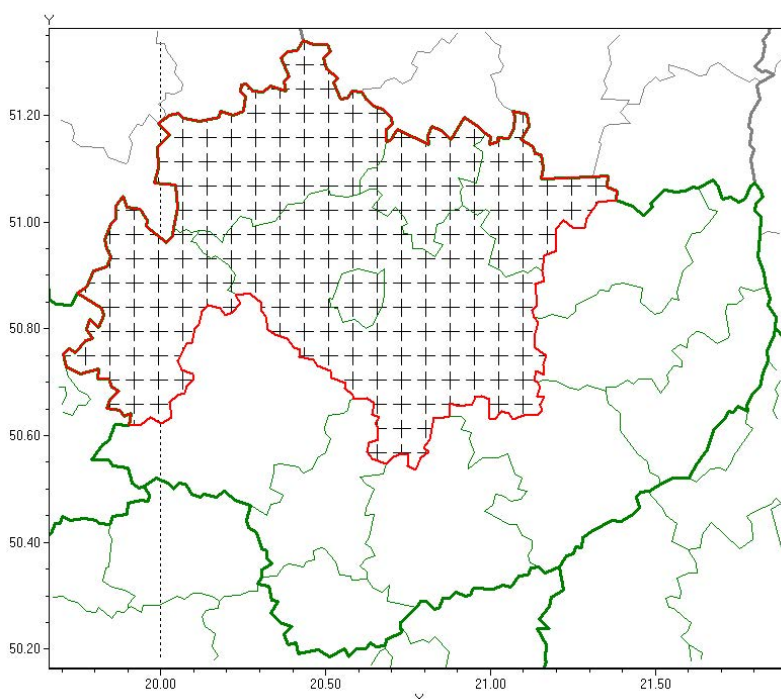

Wojewódzkie Centrum Zarządzania Kryzysowego

<https://czkw.kielce.uw.gov.pl/czk/aktualnosci-i-komunikat/komunikaty-kryzysowe/17352,Komunikat-meteorologiczny-z-godz-1530-dnia-22062020-Intensywne-opady-deszczu.html>
27.04.2024, 07:25

Komunikat meteorologiczny z godz. 15:30 dnia 22.06.2020 - Intensywne opady deszczu

Zasięg komunikatu w województwie

Intensywne opady deszczu

Komunikat meteorologiczny z godz. 15:30 dnia 22.06.2020

Nazwa biura: **IMGW-PIB Biuro Prognoz Meteorologicznych w Krakowie**

Zjawiska: **Intensywne opady deszczu**

Obszar: **województwo świętokrzyskie**

powiaty: **Kielce, kielecki, konecki, skarżyski, starachowicki, włoszczowski**

Sytuacja meteorologiczna: **Od godziny 8.00 do 15.00 sumy opadów wyniosły od 10 mm do 30 mm. Z północy nasuwają się kolejne komórki opadowe z opadmi deszczu o wydajności rzędu 25mm/godzinę.**