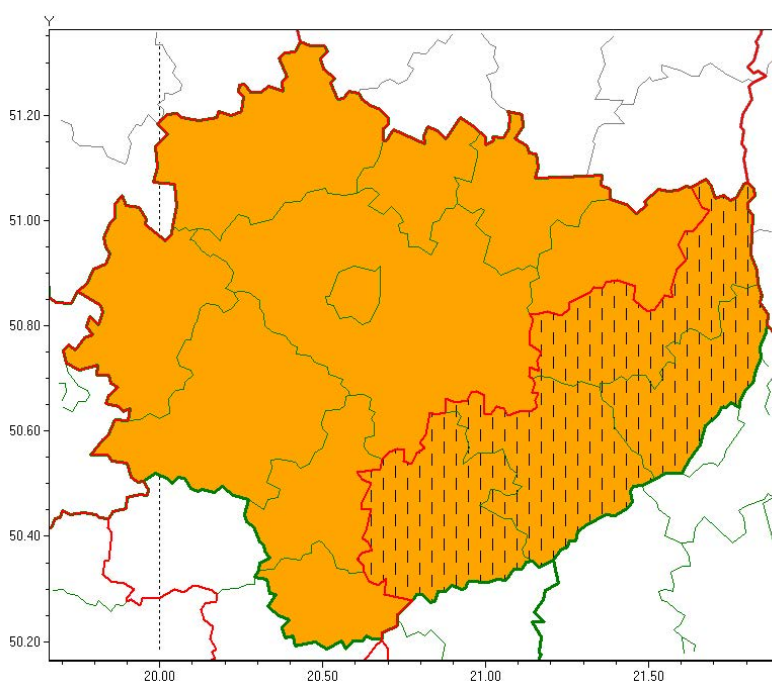

Wojewódzkie Centrum Zarządzania Kryzysowego

<https://czkw.kielce.uw.gov.pl/czk/aktualnosci-i-komunikat/komunikaty-kryzysowe/17323,OSTRZEZENIE-METEOROLOGICZNE-NR-74-Burze-z-gradem.html>

27.04.2024, 09:59

OSTRZEŻENIE METEOROLOGICZNE NR 74 - Burze z gradem

Zasięg ostrzeżeń w województwie

Burze z gradem
2020-06-21 23:58

WOJEWÓDZTWO ŚWIĘTOKRZYSKIE OSTRZEŻENIA METEOROLOGICZNE ZBIORCZO NR 74 WYKAZ OBOWIĄZUJĄCYCH OSTRZEŻEŃ o godz. 23:58 dnia 21.06.2020

Zjawisko/Stopień zagrożenia: **Burze z gradem/2 ZMIANA**

Obszar (w nawiasie numer ostrzeżenia dla powiatu) powiaty: **buski(57), opatowski(55), sandomierski(56), staszowski(57)**

Ważność: **od godz. 23:57 dnia 21.06.2020 do godz. 06:00 dnia 22.06.2020**