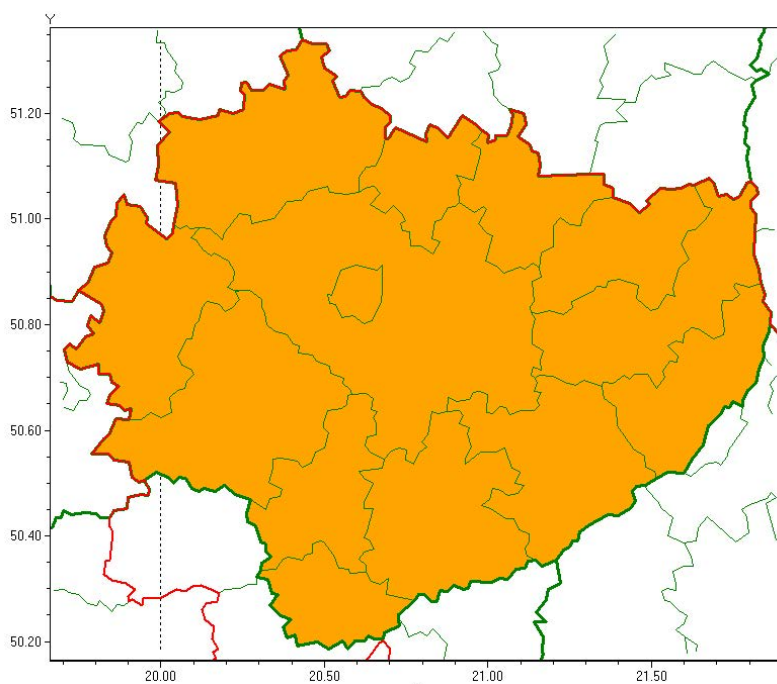

Wojewódzkie Centrum Zarządzania Kryzysowego

<https://czkw.kielce.uw.gov.pl/czk/aktualnosci-i-komunikat/komunikaty-kryzysowe/17317,OSTRZEZENIA-METEOROLOGICZNE-NR-73-Burze-z-gradem.html>

19.04.2024, 04:07

OSTRZEŻENIA METEOROLOGICZNE NR 73 - Burze z gradem

Zasięg ostrzeżeń w województwie

Burze z gradem
2020-06-21 06:13

WOJEWÓDZTWO ŚWIĘTOKRZYSKIE
OSTRZEŻENIA METEOROLOGICZNE ZBIORCZO NR 73
WYKAZ OBOWIĄZUJĄCYCH OSTRZEŻEŃ
o godz. 06:13 dnia 21.06.2020

Zjawisko/Stopień zagrożenia: **Burze z gradem/2**

Obszar (w nawiasie numer ostrzeżenia dla powiatu) powiaty: **buski(57), jędrzejowski(52), kazimierski(55), Kielce(52), kielecki(54), konecki(48), opatowski(55), ostrowiecki(52), pińczowski(54), sandomierski(56), skarżyski(51), starachowicki(51), staszowski(57), włoszczowski(50)**