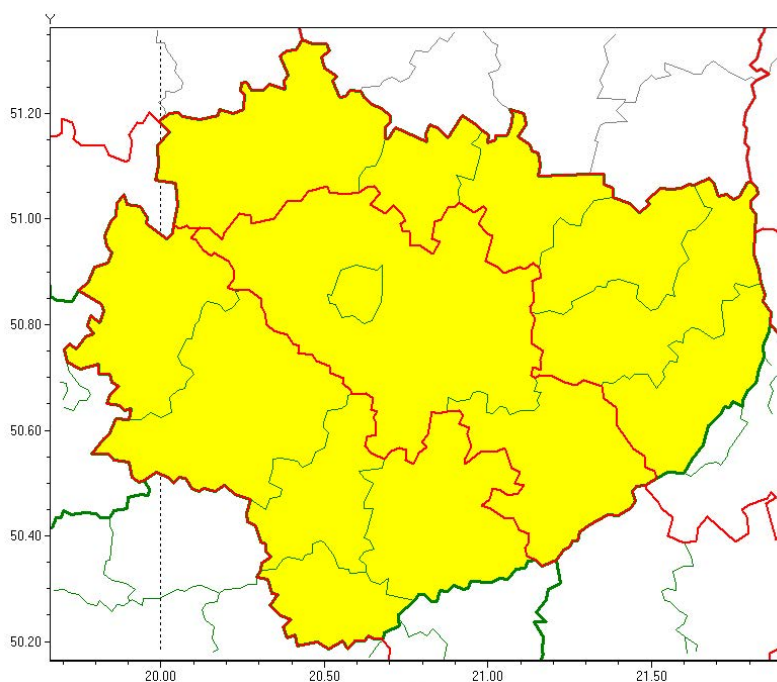

# Wojewódzkie Centrum Zarządzania Kryzysowego

<https://czkw.kielce.uw.gov.pl/czk/aktualnosci-i-komunikat/komunikaty-kryzysowe/17315,OSTRZEZENIE-METEOROLOGICZNE-NR-72-Burze-z-gradem.html>

26.04.2024, 21:57

### Zasięg ostrzeżeń w województwie

Burze z gradem  
2020-06-20 17:41

**WOJEWÓDZTWO ŚWIĘTOKRZYSKIE**  
**OSTRZEŻENIA METEOROLOGICZNE ZBIORCZO NR 72**  
**WYKAZ OBOWIĄZUJĄCYCH OSTRZEŻEŃ**  
**o godz. 17:41 dnia 20.06.2020**

Obszar (w nawiasie numer ostrzeżenia dla powiatu) powiaty: **konecki(47), opatowski(54), ostrowiecki(51), sandomierski(55), skarżyski(50), starachowicki(50)**

Ważność: **od godz. 11:00 dnia 20.06.2020 do godz. 04:30 dnia 21.06.2020**