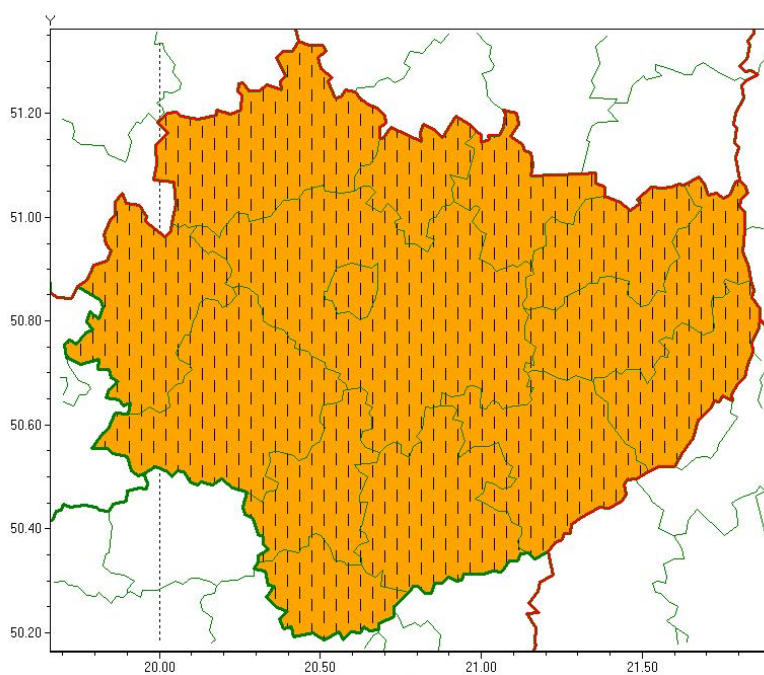

Wojewódzkie Centrum Zarządzania Kryzysowego

<https://czkw.kielce.uw.gov.pl/czk/aktualnosci-i-komunikat/komunikaty-kryzysowe/17297,OSTRZEZENIE-METEOROLOGICZNE-NR-69-Burze-z-gradem.html>

28.04.2024, 22:21

OSTRZEŻENIE METEOROLOGICZNE NR 69 - Burze z gradem

Zasięg ostrzeżeń w województwie

Burze z gradem
2020-06-18 12:06

WOJEWÓDZTWO ŚWIĘTOKRZYSKIE
OSTRZEŻENIA METEOROLOGICZNE ZBIORCZO NR 69
WYKAZ OBOWIĄZUJĄCYCH OSTRZEŻEŃ
o godz. 12:06 dnia 18.06.2020

Zjawisko/Stopień zagrożenia: **Burze z gradem/2 ZMIANA**

Obszar (w nawiasie numer ostrzeżenia dla powiatu) powiaty: **buski(54), jędrzejowski(49), kazimierski(52), Kielce(49), kielecki(51), konecki(45), opatowski(52), ostrowiecki(49), pińczowski(51), sandomierski(53), skarżyski(48), starachowicki(48), staszowski(54), włoszczowski(47)**

Ważność: **od godz. 12:05 dnia 18.06.2020 do godz. 23:00 dnia 18.06.2020**

Prawdopodobieństwo: **90%**

Przebieg: **Miejscami prognozuje się burze z gradem i z opadami deszczu od 30 mm, lokalnie do 50 mm oraz porywami wiatru do 90 km/h.**