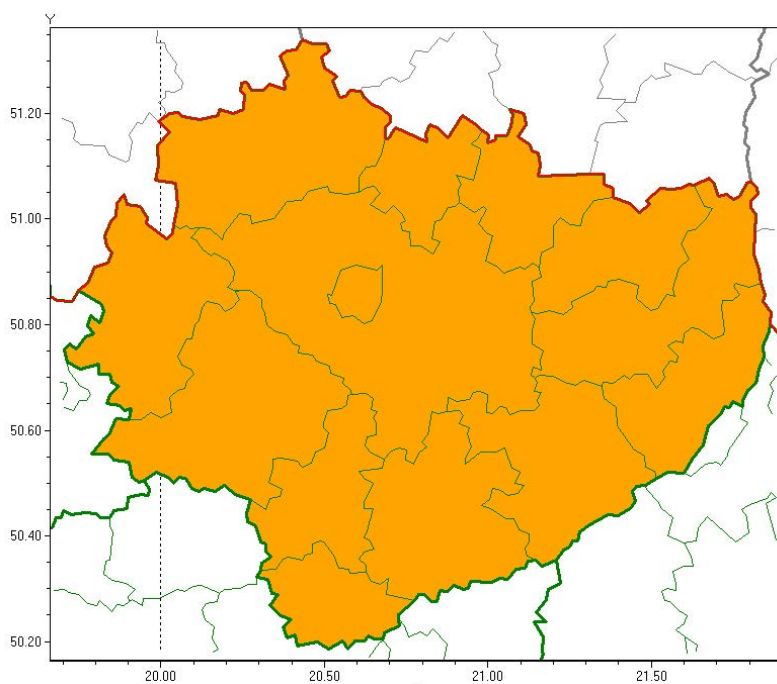

Wojewódzkie Centrum Zarządzania Kryzysowego

<https://czkw.kielce.uw.gov.pl/czk/aktualnosci-i-komunikat/komunikaty-kryzysowe/17280,OSTRZEZENIE-METEOROLOGICZNE-NR-66-Burze-z-gradem.html>

25.04.2024, 16:49

OSTRZEŻENIE METEOROLOGICZNE NR 66 - Burze z gradem

Zasięg ostrzeżeń w województwie

Burze z gradem
2020-06-17 08:03

WOJEWÓDZTWO ŚWIĘTOKRZYSKIE
OSTRZEŻENIA METEOROLOGICZNE ZBIORCZO NR 66
WYKAZ OBOWIĄZUJĄCYCH OSTRZEŻEŃ
o godz. 08:03 dnia 17.06.2020

Zjawisko/Stopień zagrożenia: **Burze z gradem/2**

Obszar (w nawiasie numer ostrzeżenia dla powiatu) powiaty: **buski(53), jędrzejowski(48), kazimierski(51), Kielce(48), kielecki(50), konecki(44), opatowski(51), ostrowiecki(48), pińczowski(50), sandomierski(52), skarżyski(47), starachowicki(47), staszowski(53), włoszczowski(46)**

Ważność: **od godz. 10:00 dnia 17.06.2020 do godz. 06:00 dnia 18.06.2020**

Prawdopodobieństwo: **80%**

Przebieg: **Prognozuje się wystąpienie burz z opadami deszczu miejscami do 30 mm, lokalnie do 50 mm oraz porywami wiatru do 90 km/h. Miejscami grad.**