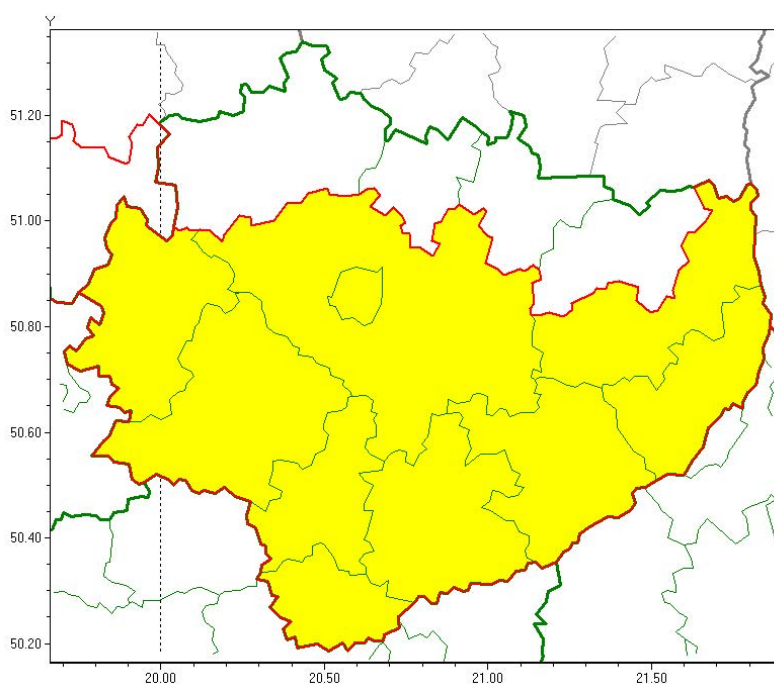

# Wojewódzkie Centrum Zarządzania Kryzysowego

<http://czkw.kielce.uw.gov.pl/czk/aktualnosci-i-komunikat/komunikaty-kryzysowe/17262,OSTRZEZENIE-METEOROLOGICZNE-NR-64-Burze-z-gradem.html>  
2020-10-02, 00:11

## OSTRZEŻENIE METEOROLOGICZNE NR 64 - Burze z gradem

### Zasięg ostrzeżeń w województwie

Burze z gradem  
2020-06-13 12:29

**WOJEWÓDZTWO ŚWIĘTOKRZYSKIE**  
**OSTRZEŻENIA METEOROLOGICZNE ZBIORCZO NR 64**  
**WYKAZ OBOWIĄZUJĄCYCH OSTRZEŻEŃ**  
**o godz. 12:29 dnia 13.06.2020**